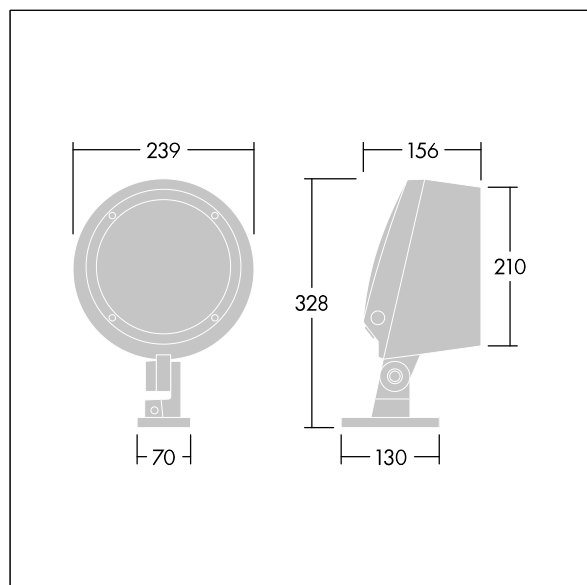

96636398 CONT3 12L70 RGBW NB HFX 6K ANT

ISO 9223 C5	IP66	IK08						T _a -20 +25
----------------	------	------	--	--	--	--	--	---------------------------

Contrast

Projecteur architectural de taille Medium Éclairage par projecteurs avec LED alimentées en 700mA et un faisceau intensif. Driver, gradable DALI-2. Classe électrique II, IP66, IK08.

Corps : aluminium (EN AC-44300) fonderie, thermopoudré, texturé gris anthracite 900 sablé. Compatible avec les environnements côtiers. Fermeture : verre plat trempé, ép. 5 mm. Joint : EPDM. Visserie : acier inox avec traitement GEOMET® 500. Avec LED RVBB (Blanc = 830)

Dimensions : Ø239 x 156 mm
 Puissance du luminaire: 32 W
 Flux lumineux du luminaire: 1641 lm
 Efficacité lumineuse du luminaire: 51 lm/W
 Poids : 5,18 kg

TLG_CON3_F_S_12L.jpg

TLG_CONL_M_12L.wmf

Ce produit contient une source lumineuse de classe d'efficacité énergétique D.