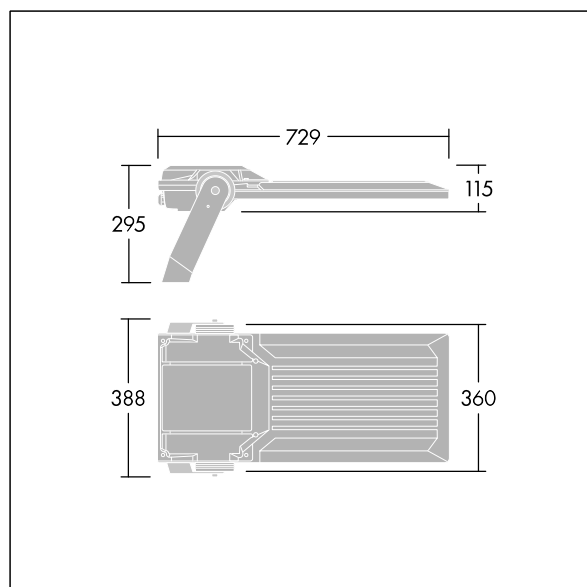

TLG_AFP2_M_L.wmf

Ce produit contient des sources lumineuses des classes d'efficacité énergétique de D, E.

Toutes les valeurs marquées d'un * sont des valeurs nominales. Thorn utilise des composants testés et éprouvés, en provenance des meilleurs fournisseurs. Dans certains cas isolés, il se peut qu'il y ait des pannes de nature technologique au niveau des LED individuels, pendant le cycle de vie nominal du produit. Les normes internationales fixent la tolérance du flux initial et de la charge associée à $\pm 10\%$. Sauf indication contraire, les valeurs sont applicables pour une température ambiante de 25 °C.

Les produits de Thorn Lighting sont perfectionnés en permanence. Nous nous réservons le droit d'apporter des modifications à nos produits sans autres publications.

© Thorn Lighting