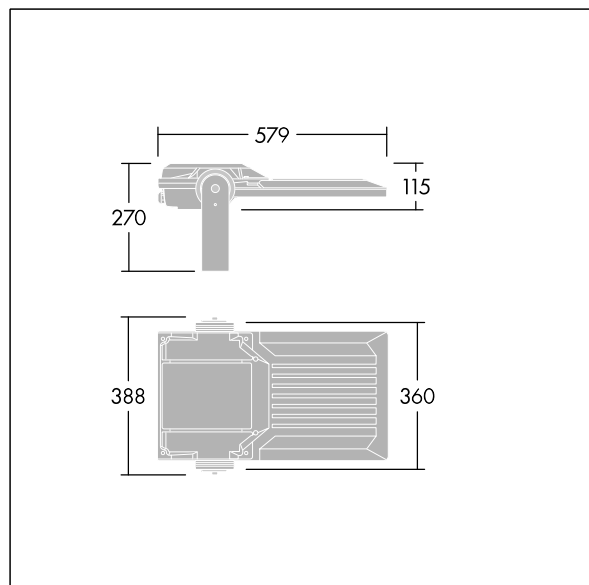

TLG_AFP2_M_M.wmf

Ce produit contient une source lumineuse de classe d'efficacité énergétique E.

Toutes les valeurs marquées d'un * sont des valeurs nominales. Thorn utilise des composants testés et éprouvés, en provenance des meilleurs fournisseurs. Dans certains cas isolés, il se peut qu'il y ait des pannes de nature technologique au niveau des LED individuels, pendant le cycle de vie nominal du produit. Les normes internationales fixent la tolérance du flux initial et de la charge associée à ± 10 %. Sauf indication contraire, les valeurs sont applicables pour une température ambiante de 25 °C.

Les produits de Thorn Lighting sont perfectionnés en permanence. Nous nous réservons le droit d'apporter des modifications à nos produits sans autres publications.
© Thorn Lighting