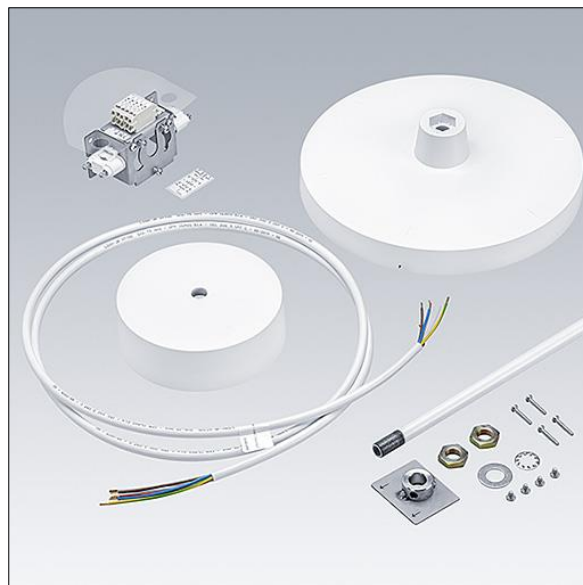

Novaline Style

96635684 NOVS M/L SUSP SET AP1 WH

THORN

Novaline Style

Suspension sur tige pour la gamme de produits NOVALINE Style. Accessoire pour taille M / L, consistant en un mât blanc de 1.000 mm de long, borne de raccordement, plaque de retenue avec couvercle blanc, rosace de plafond en plastique blanc et câble d'alimentation.

TLG_NOVS_F_SUSP_SET_AP_WH.jpg