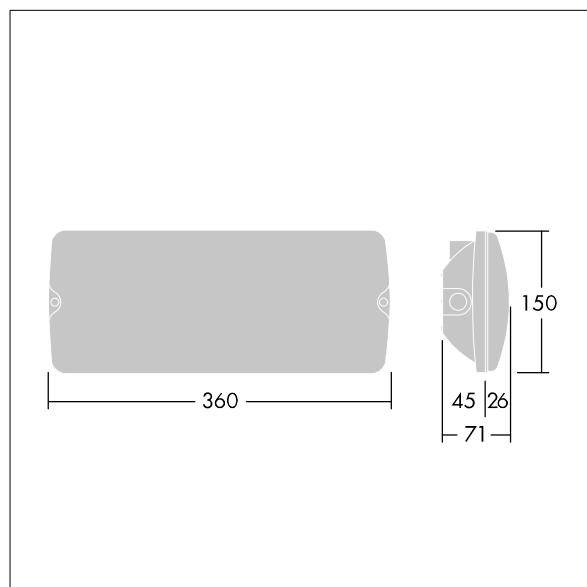

Voyager Solid

THORN

96635565 Voyager SOLID L P MS HP E3BC WH

IEC EN 60598-1 RG 1	IP65	IK07	CE	T _a -20 +40
---------------------------	------	------	----	---------------------------

Voyager Solid

Luminaire de sécurité LED IP65 pour fixation au plafond. Fixation mi-encastree possible avec une cadre de fixation en option. Electronique, non gradable Luminaire alimente par batterie individuelle pour 3 h d'autonomie en regime permanent ou non permanent, avec module radio basicDim Wireless (Casambi) integre permettant une communication sans fil avec le systeme de surveillance centralise.

Dimensions : 360 x 150 x 71 mm
Puissance du luminaire: 12,5 W
Poids : 1,6 kg

TLG_VYSO_F_OPL.jpg

TLG_VYSO_M_LDL.wmf

Toutes les valeurs marquees d'un * sont des valeurs nominales. Thorn utilise des composants testes et eprouves, en provenance des meilleurs fournisseurs. Dans certains cas isolés, il se peut qu'il y ait des pannes de nature technologique au niveau des LED individuels, pendant le cycle de vie nominal du produit. Les normes internationales fixent la tolerance du flux initial et de la charge associee a $\pm 10\%$. Sauf indication contraire, les valeurs sont applicables pour une temperature ambiante de 25 °C.