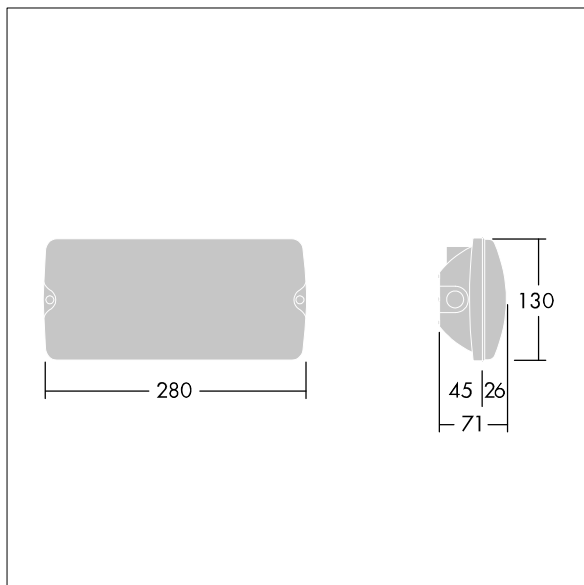

Voyager Solid

THORN

96635563 VOYAGER SOLID MS E3BC WH

IEC EN 60598-1 RG 0	IP65	IK07	CE	T _a 5 40
---------------------------	------	------	----	------------------------

Voyager Solid

Luminaire de sécurité LED IP65 pour fixation au plafond. Fixation mi-encastrée possible avec une cadre de fixation en option. Electronique, non gradable Luminaire alimenté par batterie individuelle pour 3 h d'autonomie en régime permanent ou non permanent, avec module radio basicDim Wireless (Casambi) intégré permettant une communication sans fil avec le système de surveillance centralisé. Fréquence radio : 2,4...2,483 GHz, Puissance radio : +4 dBm. Corps : blanc Polycarbonate (PC). Fermeture : Polycarbonate (PC) transparent. Classe électrique II. Légendes ISO internes disponibles pour 23 m, distance de visionnement (96634866, à commander séparément).

Dimensions : 280 x 130 x 71 mm

Puissance du luminaire: 4,2 W

Poids : 0,75 kg

TLG_VYSO_F_OPS.jpg

TLG_VYSO_M_LDS.wmf

Toutes les valeurs marquées d'un * sont des valeurs nominales. Thorn utilise des composants testés et éprouvés, en provenance des meilleurs fournisseurs. Dans certains cas isolés, il se peut qu'il y ait des pannes de nature technologique au niveau des LED individuels, pendant le cycle de vie nominal du produit. Les normes internationales fixent la tolérance du flux initial et de la charge associée à $\pm 10\%$. Sauf indication contraire, les valeurs sont applicables pour une température ambiante de 25 °C.