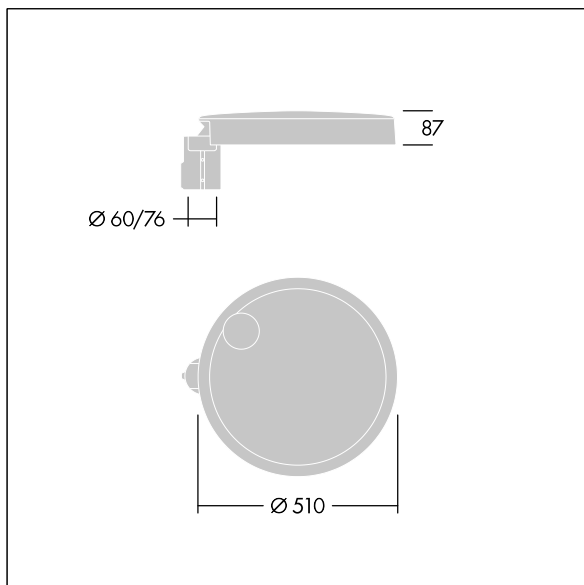

Carat

THORN

96635163 CT L 48L50-730 NR CL1 T76F ANT

Carat

Élégante lanterne urbaine, performance durable. Programmable Driver, réglé pour un rendement fixe, entraînant 48 LED à 500mA. Corps : taille Large, aluminium (EN AC-44300) fonderie, gris anthracite 900 sablé. Tige : Verre : verre. Fixations : Acier inox avec traitement anti-galvanique. Optique Route étroite, avec LED Indice min. de rendu des couleurs: 70 Température de couleur*: 3000 Kelvin fournis. Classe électrique I, Résistance aux impacts : IK08, IP66, Ta max.: 35°C. Livré avec un adaptateur à emmanchement de Ø 76 mm pré-installé pour un montage top, inclinaison de 5°

Dimensions : Ø510 x 87 mm
Puissance du luminaire: 71 W
Flux lumineux du luminaire: 11049 lm
Efficacité lumineuse du luminaire: 156 lm/W
Poids : 9,3 kg
Scx : 0.05 m²

TLG_CARA_M_LMTP.wmf

Ce produit contient une source lumineuse de classe d'efficacité énergétique D.