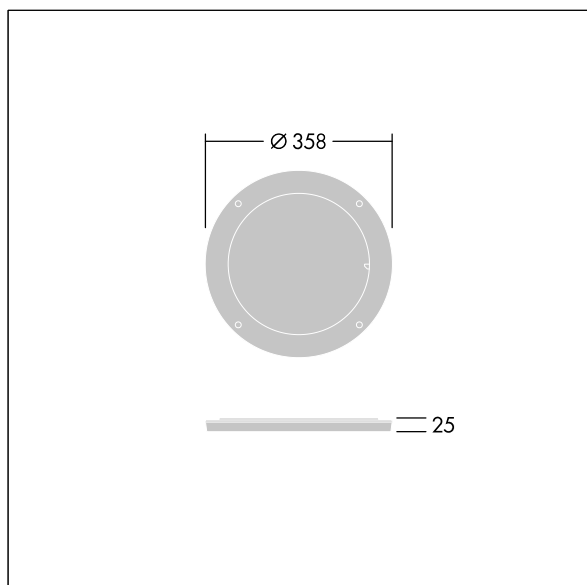

Contrast

96635062 CONT3 36/52L HONEY COMB ANT

THORN

ISO 9223
C5

Contrast

Alvéole pour le contrôle des éblouissements. À monter directement sur l'avant d'un luminaire Contrast Large. Best resistance against corrosion. Compatible with seaside installation.

TLG_CON3_F_S_ACCESS_HONEYCOMB.jpg

TLG_CONL_M_36-52LHF.wmf

Toutes les valeurs marquées d'un * sont des valeurs nominales. Sauf indication contraire, les valeurs sont applicables pour une température ambiante de 25 °C.