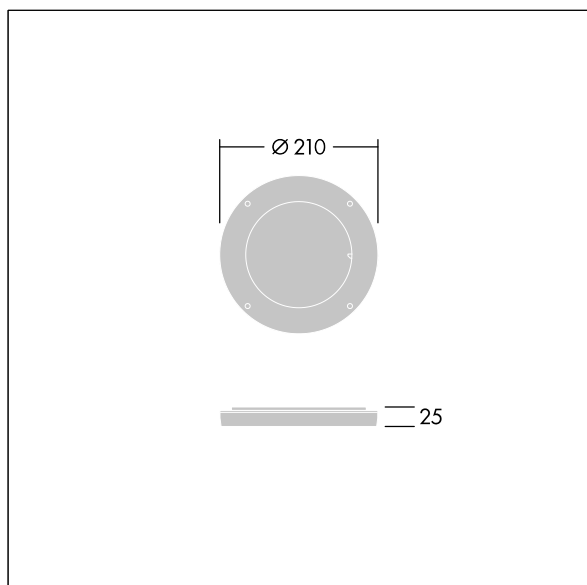

TLG_CONL_M_12LHF.wmf

Toutes les valeurs marquées d'un * sont des valeurs nominales. Sauf indication contraire, les valeurs sont applicables pour une température ambiante de 25 °C.

Les produits de Thorn Lighting sont perfectionnés en permanence. Nous nous réservons le droit d'apporter des modifications à nos produits sans autres publications.

© Thorn Lighting