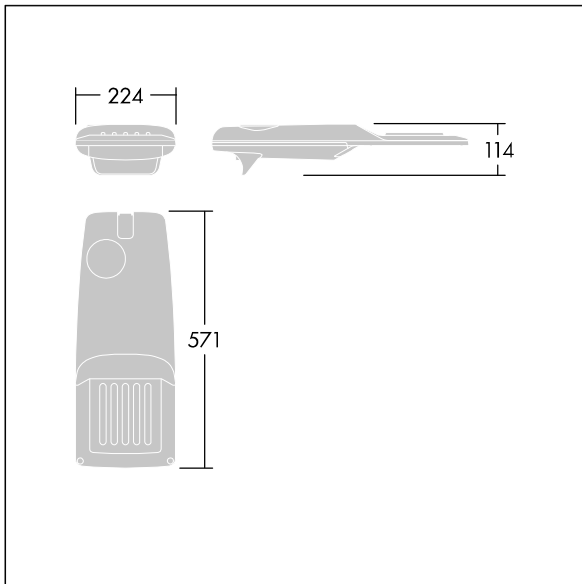

92919276 IP 12L50-740 WR M BS 3550 SP CL2 T76F ->

Isaro Pro

Lanterne d'éclairage routier LED moderne (Small) avec 12 LED alimentées en 500mA avec une optique Route large. Programmable Driver. Classe électrique II, IP66, IK09.
 Corps : aluminium (EN AC-44300) fonderie, thermopoudré gris anthracite 900 sablé texturé. Emmanchement : aluminium (EN AC-44300), fonderie thermopoudré gris anthracite 900 sablé. Fermeture : verre ép. 5 mm. Visserie : Acier inox. Livré avec un adaptateur à emmanchement de Ø 76 mm pré-installé pour un montage top, inclinaison de 5°
 Equipé d'un circuit de réduction de puissance 50 %, qui entre en vigueur 3h avant et 5h après un minuit calculé. Peut être désactivé à l'installation par un interrupteur interne facilement accessible. Dispositif de protection contre la surtension 10 kV. Pré-câblé avec 6 m de câble. Livré avec LED 4 000 K. Protection contre les surtensions : 10 kV en mode commun single pulse et 8 kV en mode commun multipulse; 6 kV en mode différentiel multipulse. Si un système DALI est connecté: 6 kV en mode mode commun et mode différentiel multipulse.

TLG_ISRP_F_PDB_ANT.jpg

Dimensions : 571 x 224 x 114 mm
 Puissance du luminaire: 18,7 W
 Flux lumineux du luminaire: 2959 lm
 Efficacité lumineuse du luminaire: 158 lm/W
 Poids : 5,58 kg
 Scx : 0.05 m²

TLG_ISRP_M_LD1.wmf