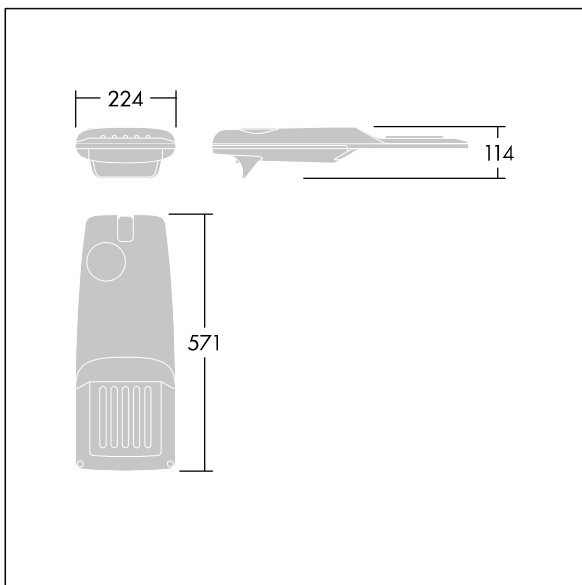

# THORN

92919276 IP 12L50-740 WR M BS 3550 SP CL2 T76F ->

## Isaro Pro

Lanterne d'éclairage routier LED moderne (Small) avec 12 LED alimentées en 500mA avec une optique Route large. Programmable Driver. Classe électrique II, IP66, IK09.  
Corps : aluminium (EN AC-44300) fonderie, thermopoudré gris anthracite 900 sablé texturé. Emmanchement : aluminium (EN AC-44300), fonderie thermopoudré gris anthracite 900 sablé. Fermeture : verre ép. 5 mm. Visserie : Acier inox. Livré avec un adaptateur à emmanchement de Ø 76 mm pré-installé pour un montage top, inclinaison de 5°  
Equipé d'un circuit de réduction de puissance 50 %, qui entre en vigueur 3h avant et 5h après un minuit calculé. Peut être désactivé à l'installation par un interrupteur interne facilement accessible. Dispositif de protection contre la surtension 10 kV. Pré-câblé avec 6 m de câble. Livré avec LED 4 000 K. Protection contre les surtensions : 10 kV en mode commun single pulse et 8 kV en mode commun multipulse; 6 kV en mode différentiel multipulse. Si un système DALI est connecté: 6 kV en mode mode commun et mode différentiel multipulse.

TLG\_ISRP\_F\_PDB\_ANT.jpg

Dimensions : 571 x 224 x 114 mm  
Puissance du luminaire: 18,7 W  
Flux lumineux du luminaire: 2959 lm  
Efficacité lumineuse du luminaire: 158 lm/W  
Poids : 5,58 kg  
Scx : 0.05 m<sup>2</sup>