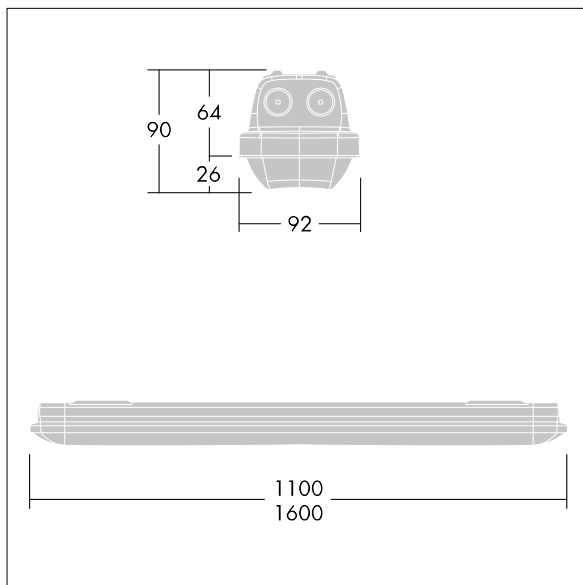

## Aquaforce Pro

Luminaire LED IP66, résistant à la poussière et à l'humidité. Electronique, non gradable. Avec distribution lumineuse extensif. Classe électrique I. Corps : Polyméthylméthacrylate gris clair. Diffuseur : Polyméthylméthacrylate opale haute transmission avec prismes de réfraction. Mécanisme breveté, EasyClick, pour la fixation du diffuseur sans clips. Installation en plafonnier ou en suspension. Supports à fixation rapide fournis pour une installation en plafonnier. Convient pour installation au plafond ou au mur (verticalement et horizontalement). Kits de fixation pour suspension par conduit, chaîne et caténaire disponibles en accessoires. Equipé d'un kit de passage en coupure. Température ambiante : -10°C à +35°C. Livré avec LED 4 000 K..

Dimensions : 1100 x 92 x 90 mm  
Puissance du luminaire: 30,2 W  
Flux lumineux du luminaire: 4480 lm  
Efficacité lumineuse du luminaire: 148 lm/W  
Poids : 1,72 kg

TLG\_AQUP\_F\_PDB\_QC.jpg

TLG\_AQUP\_M\_LD1.wmf