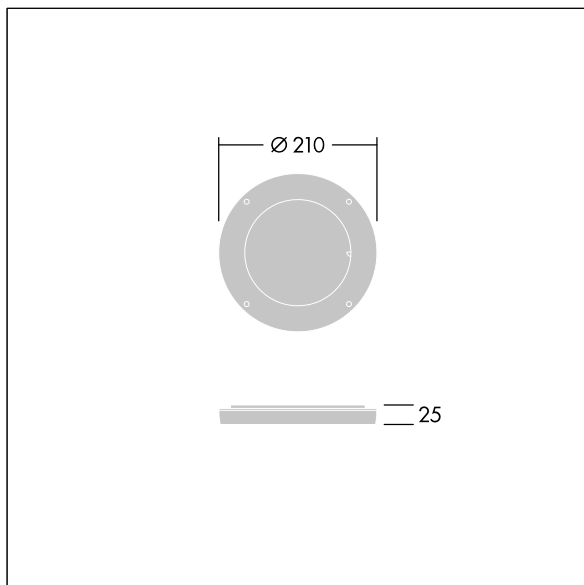

TLG_CONL_M_12LHF.wmf