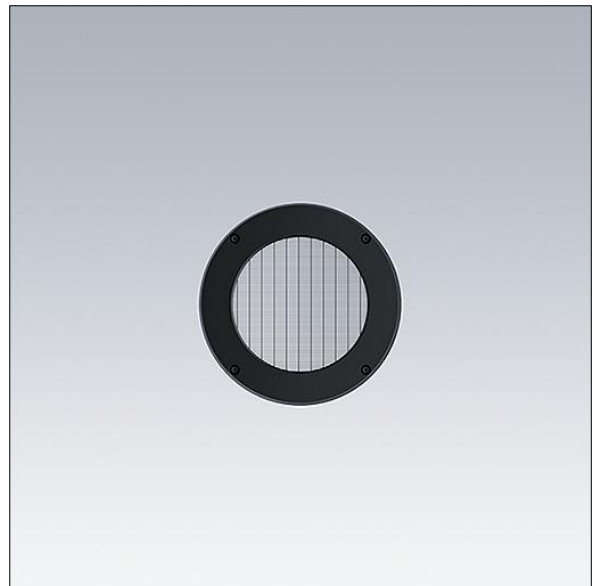

Contrast

96633480 CONT3 12L LOUVER BK

ISO 9223
C5

Contrast

Grille montée sur un anneau rotatif pour un contrôle précis des éblouissements. À monter directement sur l'avant d'un luminaire Contrast Medium. Best resistance against corrosion. Compatible with seaside installation.