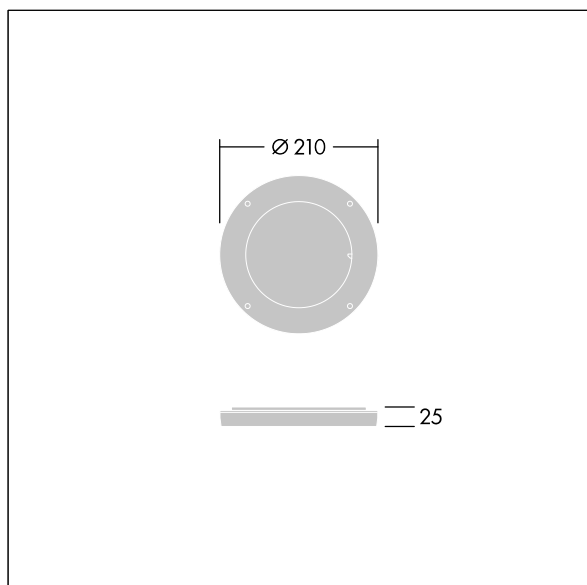

Contrast

96633478 CONT3 12L HONEY COMB BK

THORN

ISO 9223
C5

Contrast

Alvéole pour le contrôle des éblouissements. À monter directement sur l'avant d'un luminaire Contrast Medium.
Best resistance against corrosion. Compatible with seaside installation.

TLG_CON3_F_S_ACCESS_HONEYCOMB.jpg

TLG_CONL_M_12LHF.wmf

Toutes les valeurs marquées d'un * sont des valeurs nominales. Sauf indication contraire, les valeurs sont applicables pour une température ambiante de 25 °C.