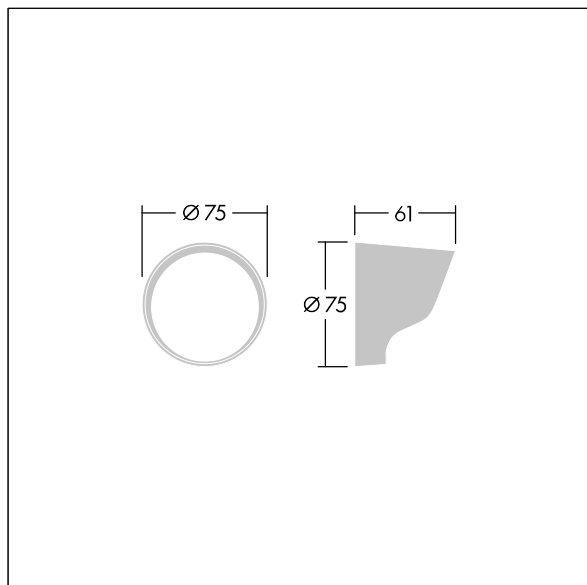

# Contrast

96633472 CONT3 4L VISOR GY

THORN

ISO 9223  
C5

## Contrast

Visière pour contrôler les éblouissements. À monter directement sur l'avant d'un luminaire Contrast Small. Best resistance against corrosion. Compatible with seaside installation.

TLG\_CON3\_F\_XS\_VISOR.jpg