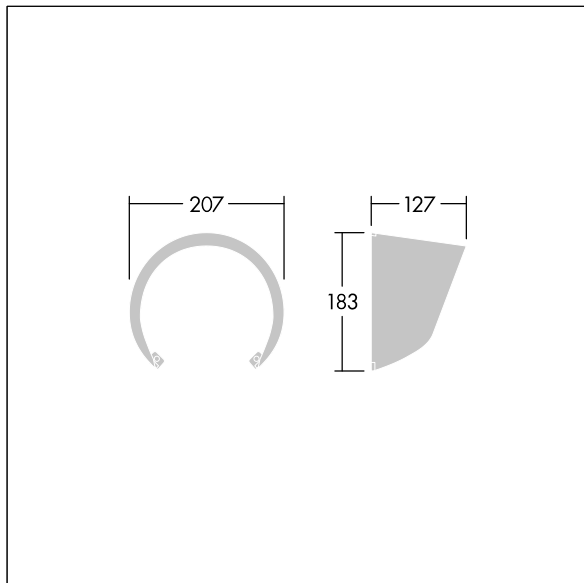

TLG_CONL_M_12LVS.wmf