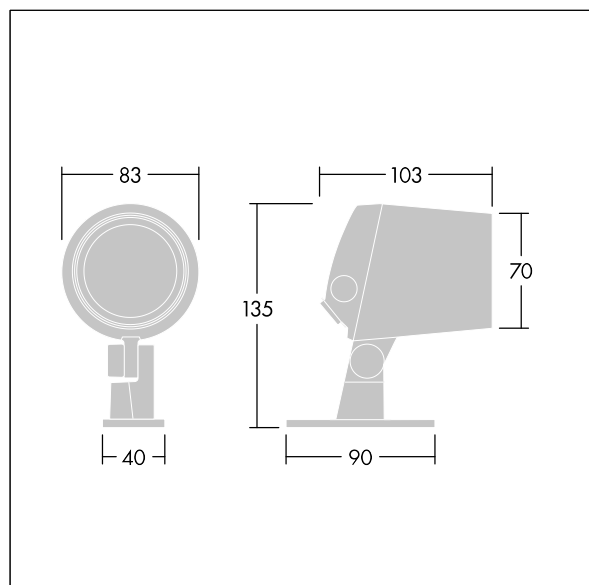

### Contrast

Projecteur architectural de taille Small Monté sur étrier avec LED alimentées en 500mA et un faisceau medium. Driver, Flux fixe. Pré-câblé. Classe électrique II, IP66, IK08. Corps : aluminium (EN AC-44300) fonderie, thermopoudré, texturé gris anthracite 900 sablé. Compatible avec les environnements côtiers. Fermeture : verre plat trempé, ép. 5 mm. Joint : EPDM. Visserie : acier inox avec traitement GEOMET® 500. Livré avec LED 3 000 K

Dimensions : Ø83 x 103 mm

Puissance du luminaire: 8 W

Flux lumineux du luminaire: 409 lm

Efficacité lumineuse du luminaire: 51 lm/W

Poids : 0,92 kg

TLG\_CON3\_F\_XS.jpg

TLG\_CONL\_M\_4L.wmf

Ce produit contient une source lumineuse de classe d'efficacité énergétique F.