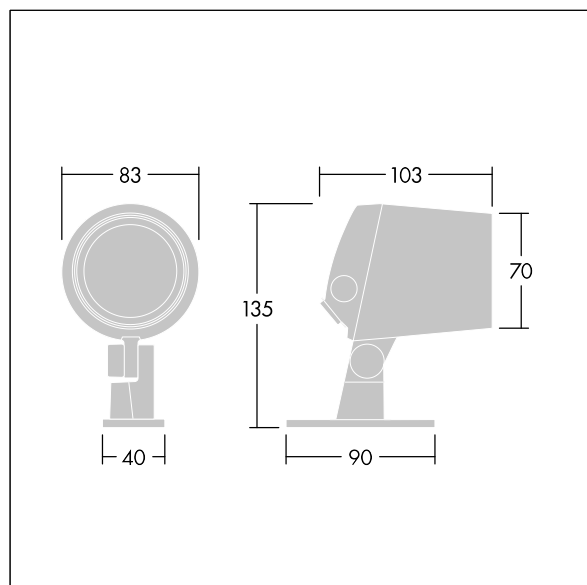

96633456 CONT3 4L50 830 IMB HF ANT

ISO 9223 C5		IP66	IK08					Ta -20 +35
----------------	--	------	------	--	--	--	--	---------------

Contrast

Projecteur architectural de taille Small Monté sur étrier avec LED alimentées en 500mA et un faisceau medium. Driver, Flux fixe. Pré-câblé. Classe électrique II, IP66, IK08. Corps : aluminium (EN AC-44300) fonderie, thermopoudré, texturé gris anthracite 900 sablé. Compatible avec les environnements côtiers. Fermeture : verre plat trempé, ép. 5 mm. Joint : EPDM. Visserie : acier inox avec traitement GEOMET® 500. Livré avec LED 3 000 K

Dimensions : Ø83 x 103 mm

Puissance du luminaire: 8 W

Flux lumineux du luminaire: 409 lm

Efficacité lumineuse du luminaire: 51 lm/W

Poids : 0,92 kg

TLG_CON3_F_XS.jpg

TLG_CONL_M_4L.wmf

Ce produit contient une source lumineuse de classe d'efficacité énergétique F.