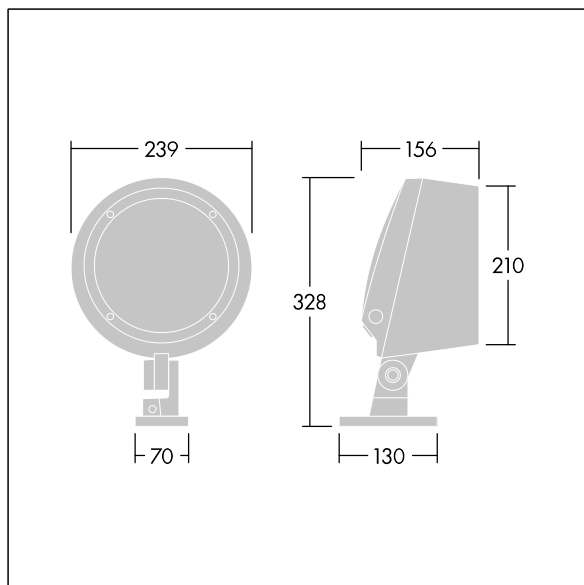

Corps : aluminium (EN AC-44300) fonderie, thermopoudré, texturé gris anthracite 900 sablé. Compatible avec les environnements côtiers. Fermeture : verre plat trempé, ép. 5 mm. Joint : EPDM. Visserie : acier inox avec traitement GEOMET® 500. Équipé d'un dispositif de protection contre les surtensions de 10 kV / 10 kA Avec LED RVBB (Blanc = 830)

Définition radio: basicDIM Wireless - Bluetooth® 4.x,
Fréquence radio: 2,4...2,483 GHz, Puissance d'émission radio: + 4dBm

Dimensions : Ø239 x 156 mm

Puissance du luminaire: 32 W

Flux lumineux du luminaire: 1641 lm

Efficacité lumineuse du luminaire: 51 lm/W

Poids : 5,12 kg

TLG_CON3_F_S_12L.jpg

TLG_CONL_M_12L.wmf

Ce produit contient une source lumineuse de classe d'efficacité énergétique D.

Toutes les valeurs marquées d'un * sont des valeurs nominales. Thorn utilise des composants testés et éprouvés, en provenance des meilleurs fournisseurs. Dans certains cas isolés, il se peut qu'il y ait des pannes de nature technologique au niveau des LED individuels, pendant le cycle de vie nominal du produit. Les normes internationales fixent la tolérance du flux initial et de la charge associée à $\pm 10\%$. Sauf indication contraire, les valeurs sont applicables pour une température ambiante de 25 °C.