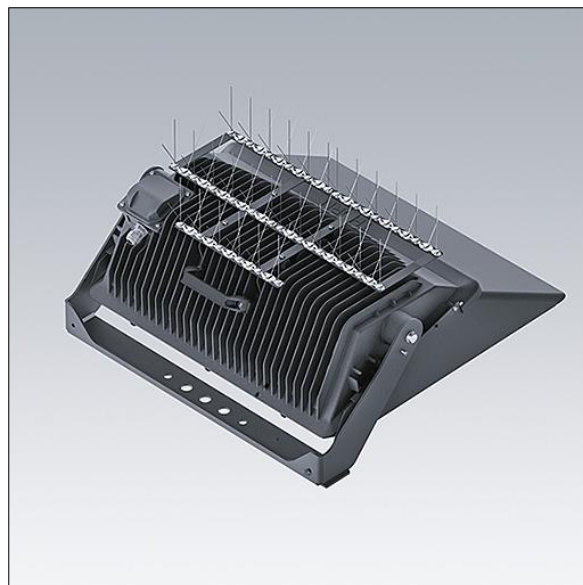

## 96633431 CHAMPION LED BIRD DETERRENT

THORN

### Champion

Il s'agit d'un support recouvert de pointes, qui est installé au-dessus d'un projecteur pour empêcher que les oiseaux ne se perchent. Leurs excréments pourraient endommager la peinture et, dans le cas des environnements côtiers, créer de la corrosion. Cet accessoire est obligatoire dans les environnements côtiers.