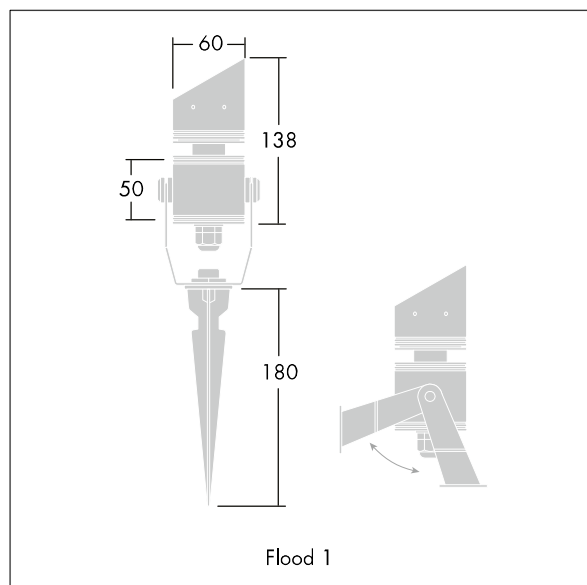

## D-CO LED Projecteurs

Projecteur D-CO LED taille 1 équipé de 3 LED 1,2 W blanc pour une utilisation en intérieur ou en extérieur.

Corps en aluminium, finition gris.  
Fermeture en verre trempé  
Fixation sur fourche ou pied à piquer (fourni).  
Livré précâblé longueur 5 m.

Dimensions : Ø60 x 138 mm  
Puissance du luminaire: 4,2 W  
Poids : 0,4 kg

TLG\_DCOL\_F\_LEDFLD13X1ANGL.jpg

TLG\_DCOL\_M\_ODFLOOD1.wmf

Ce produit contient une source lumineuse de classe d'efficacité énergétique E.