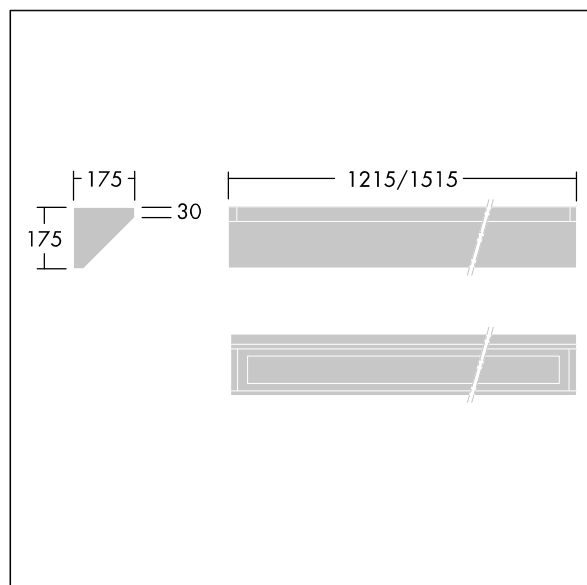

IP65	IK10					850°C		170Nm		T <sub>a</sub> -25 +45
------	------	--	--	--	--	-------	--	-------	--	---------------------------

### Durolight

Luminaire LED anti-vandale Monté en plafonnier corniche.  
Electronique, non gradable circuit d'éclairage de secours,  
test manuel, 3 heures. IP65, IK10 jusqu'à 170 joules,  
Classe électrique I. Corps : tôle d'acier 2mm laqué blanc  
(similaire à RAL9016). Joint : Mousse de polyuréthane anti-  
vieillissement. Diffuseur : Polycarbonate (PC) de 3mm d'  
épaisseur avec résistance exceptionnelle aux impacts, et  
fixé par des vis anti-vandales à deux trous en Acier inox.  
Livré avec LED 3 000 K

Dimensions : 1215 x 175 x 175 mm  
Puissance du luminaire: 37,6 W  
Flux lumineux du luminaire: 3454 lm  
Efficacité lumineuse du luminaire: 92 lm/W  
Poids : 11 kg

TLG\_DURO\_F\_CORNER.jpg

TLG\_DURO\_M\_LDC.wmf