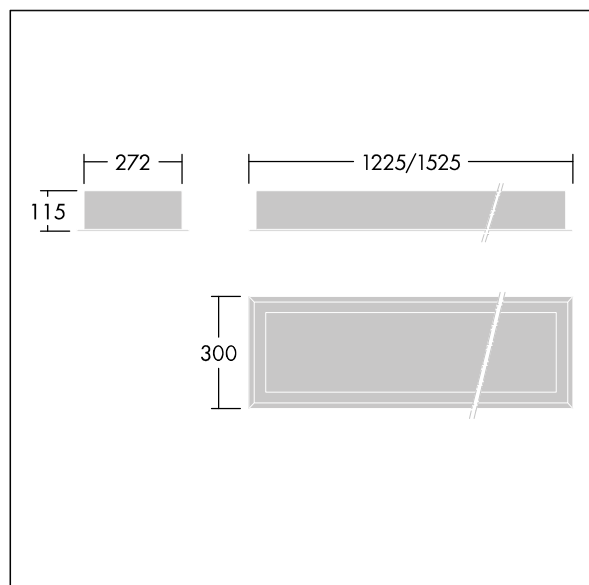

IP65	IK10					850 °C		T <sub>a</sub> -25 +50
------	------	--	--	--	--	--------	--	---------------------------

### Durolight

Luminaire LED anti-vandale Encastré. Electronique, non gradable circuit d'éclairage de secours, test manuel, 3 heures. IP65, IK10 jusqu'à 170 joules, Classe électrique I. Corps : tôle d'acier 2mm laqué blanc (similaire à RAL9016). Joint : Mousse de polyuréthane anti-vieillessement. Diffuseur : Polycarbonate (PC) de 3mm d'épaisseur avec résistance exceptionnelle aux impacts, et fixé par des vis anti-vandales à deux trous en Acier inox. Livré avec LED 4 000 K

Dimensions : 1225 x 300 x 115 mm  
 Puissance du luminaire: 38 W  
 Flux lumineux du luminaire: 4253 lm  
 Efficacité lumineuse du luminaire: 112 lm/W  
 Poids : 14 kg

TLG\_DURO\_F\_MRE.jpg

TLG\_DURO\_M\_LDR.wmf