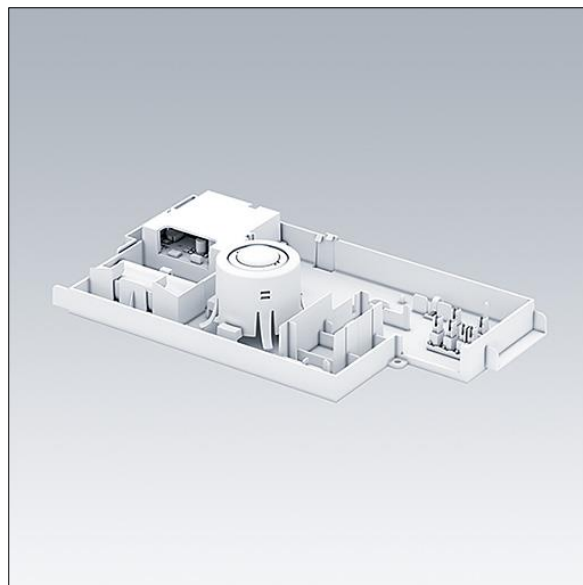

Omega Pro 2

96633188 OP2 CKIT+ E3D

THORN

Omega Pro 2

Kit d'accessoires Plug and Play pour convertir un luminaire CKIT+ vierge en unité lumineuse de secours 3 h, test auto-adressable, avec optiques projecteur et issue de secours, anti-panique et interchangeables.

TLG_OMP2_F_CKITPLUS_EM.jpg

Toutes les valeurs marquées d'un * sont des valeurs nominales. Sauf indication contraire, les valeurs sont applicables pour une température ambiante de 25 °C.

Les produits de Thorn Lighting sont perfectionnés en permanence. Nous nous réservons le droit d'apporter des modifications à nos produits sans autres publications.