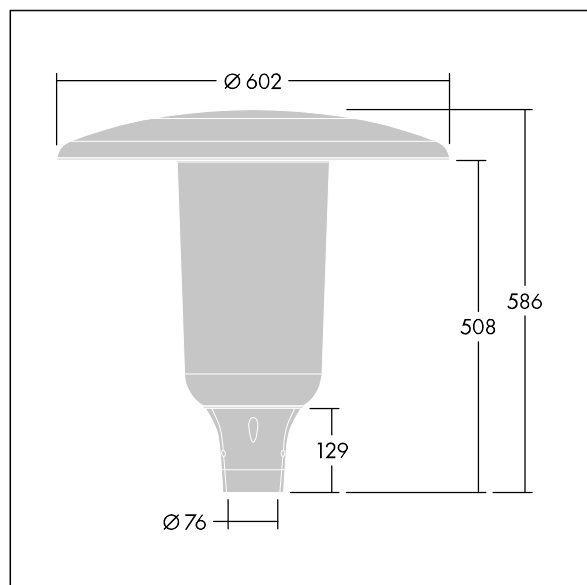

96632923 ARS 24L70-740 WSC CL CL1 W5 T76 ANT

Aerie

Lanterne LED discrète, à montage top, avec une conception intemporelle. Driver pour 24 LED, entraînés à 700mA avec une distribution Confort pour rue large (asymétrique). Classe électrique I, IP66, IK10. Capot et socle : aluminium fonderie thermopoudré résistant à la corrosion et adapté aux environnements C5, finition texturé gris anthracite 900 sablé. Boîtier : Polycarbonate (PC) faible épaisseur anti-UV avec finition transparent. Livré avec LED 4 000 K. Montage top sur mât de Ø 76mm. Pré-câblé avec 5 m de câble.

Dimensions : Ø602 x 586 mm

Puissance du luminaire: 51 W

Flux lumineux du luminaire: 7505 lm

Efficacité lumineuse du luminaire: 147 lm/W

Poids : 11,21 kg

Scx : 0.172 m²

TLG_AERI_F_S_CL.jpg

TLG_AERI_M_T76_S.wmf

Ce produit contient une source lumineuse de classe d'efficacité énergétique D.

Toutes les valeurs marquées d'un * sont des valeurs nominales. Thorn utilise des composants testés et éprouvés, en provenance des meilleurs fournisseurs. Dans certains cas isolés, il se peut qu'il y ait des pannes de nature technologique au niveau des LED individuels, pendant le cycle de vie nominal du produit. Les normes internationales fixent la tolérance du flux initial et de la charge associée à $\pm 10\%$. Sauf indication contraire, les valeurs sont applicables pour une température ambiante de 25 °C.