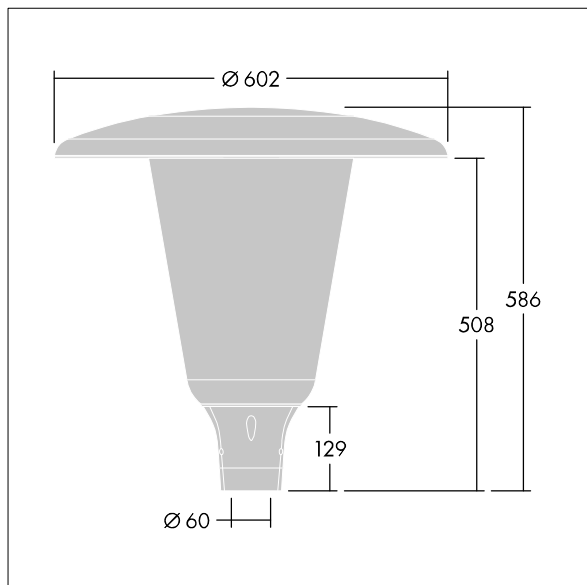

96632765 ARW 24L70-740 WSC CL CL2 W5 T60 ANT

Aerie

Lanterne LED discrète, à montage top, avec une conception intemporelle. Driver pour 24 LED, entraînés à 700mA avec une distribution Confort pour rue large (asymétrique). Classe électrique II, IP66, IK10. Capot et socle : aluminium fonderie thermopoudré résistant à la corrosion et adapté aux environnements C5, finition texturé gris anthracite 900 sablé. Boîtier : Polycarbonate (PC) large anti-UV avec finition transparent. Livré avec LED 4 000 K. Montage top sur mât de Ø 60mm. Pré-câblé avec 5 m de câble.

Dimensions : Ø602 x 586 mm

Puissance du luminaire: 51 W

Flux lumineux du luminaire: 7796 lm

Efficacité lumineuse du luminaire: 153 lm/W

Poids : 10,95 kg

Scx : 0.172 m²

TLG_AERI_F_W_CL.jpg

TLG_AERI_M_T60_W.wmf

Ce produit contient une source lumineuse de classe d'efficacité énergétique D.

Toutes les valeurs marquées d'un * sont des valeurs nominales. Thorn utilise des composants testés et éprouvés, en provenance des meilleurs fournisseurs. Dans certains cas isolés, il se peut qu'il y ait des pannes de nature technologique au niveau des LED individuels, pendant le cycle de vie nominal du produit. Les normes internationales fixent la tolérance du flux initial et de la charge associée à $\pm 10\%$. Sauf indication contraire, les valeurs sont applicables pour une température ambiante de 25 °C.