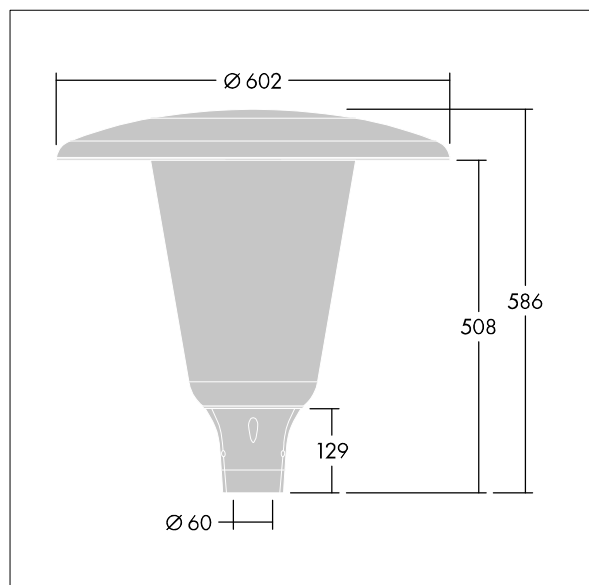

96632765 ARW 24L70-740 WSC CL CL2 W5 T60 ANT

Aerie

Lanterne LED discrète, à montage top, avec une conception intemporelle. Driver pour 24 LED, entraînés à 700mA avec une distribution Confort pour rue large (asymétrique). Classe électrique II, IP66, IK10. Capot et socle : aluminium fonderie thermopoudré résistant à la corrosion et adapté aux environnements C5, finition texturé gris anthracite 900 sablé. Boîtier : Polycarbonate (PC) large anti-UV avec finition transparent. Livré avec LED 4 000 K. Montage top sur mât de Ø 60mm. Pré-câblé avec 5 m de câble.

Dimensions : Ø602 x 586 mm

Puissance du luminaire: 51 W

Flux lumineux du luminaire: 7796 lm

Efficacité lumineuse du luminaire: 153 lm/W

Poids : 10,95 kg

Scx : 0.172 m²

TLG_AERI_F_W_CL.jpg

TLG_AERI_M_T60_W.wmf

Ce produit contient une source lumineuse de classe d'efficacité énergétique D.

Toutes les valeurs marquées d'un * sont des valeurs nominales. Thorn utilise des composants testés et éprouvés, en provenance des meilleurs fournisseurs. Dans certains cas isolés, il se peut qu'il y ait des pannes de nature technologique au niveau des LED individuels, pendant le cycle de vie nominal du produit. Les normes internationales fixent la tolérance du flux initial et de la charge associée à $\pm 10\%$. Sauf indication contraire, les valeurs sont applicables pour une température ambiante de 25 °C.