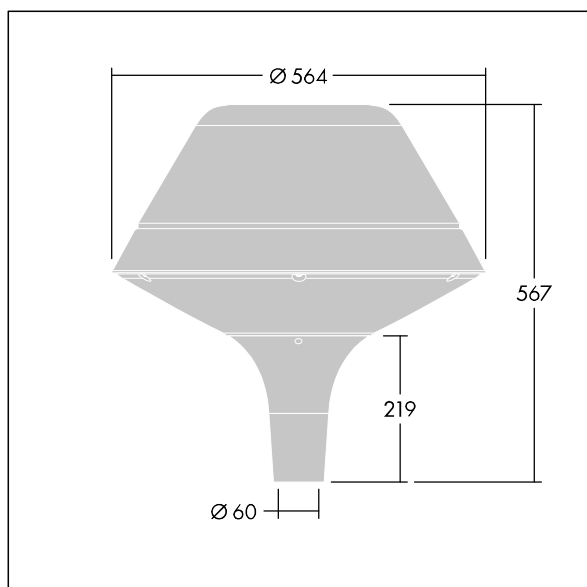

TLG_PLRL_M_IOC_T60.wmf

Ce produit contient une source lumineuse de classe d'efficacité énergétique D.

Toutes les valeurs marquées d'un * sont des valeurs nominales. Thorn utilise des composants testés et éprouvés, en provenance des meilleurs fournisseurs. Dans certains cas isolés, il se peut qu'il y ait des pannes de nature technologique au niveau des LED individuels, pendant le cycle de vie nominal du produit. Les normes internationales fixent la tolérance du flux initial et de la charge associée à $\pm 10\%$. Sauf indication contraire, les valeurs sont applicables pour une température ambiante de 25 °C.

Les produits de Thorn Lighting sont perfectionnés en permanence. Nous nous réservons le droit d'apporter des modifications à nos produits sans autres publications.

© Thorn Lighting