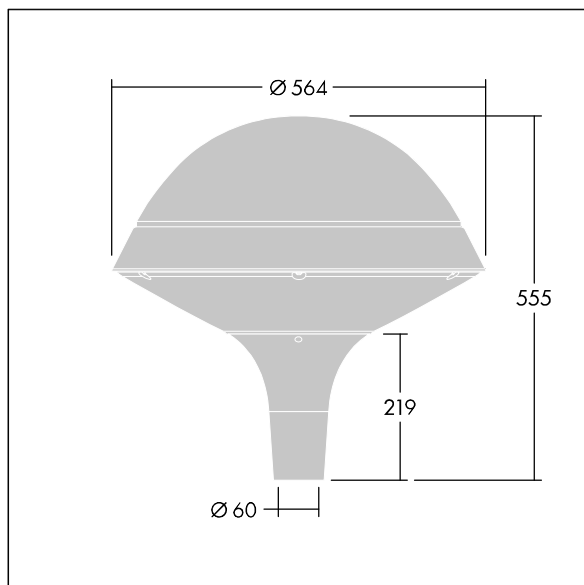

Plurio

Plurio Direct : Lanterne LED décorative à montage top avec distribution Radialement symétrique. Driver avec 18 LED entraînés à 500mA. Classe électrique I, IP66, IK08. Base : coulé aluminium, thermopoudré gris argent. Chapeau : forme rond, aluminium, texturé gris argent. Diffuseur : anti-UV, transparent Polycarbonate (PC) avec prismes anti-éblouissement. Optique à lentille direct avec réflecteur interne Equipé d'un 50% circuit de réduction de puissance, qui entre en vigueur 3 heures avant et 5 heures après un minuit calculé. Il peut être désactivé à l'installation avec un interrupteur interne facilement accessible. Livré avec LED 4 000 K. Montage top sur mât de Ø 60mm.

Émissions lumineuses vers le haut inférieures à 1 %.

Dimensions : Ø564 x 555 mm

Puissance du luminaire: 28 W

Flux lumineux du luminaire: 3538 lm

Efficacité lumineuse du luminaire: 126 lm/W

Poids : 9,5 kg

Scx : 0.191 m²

TLG_PLRL_F_DRC_GY.jpg

TLG_PLRL_M_DRC_T60.wmf

Ce produit contient une source lumineuse de classe d'efficacité énergétique D.

Toutes les valeurs marquées d'un * sont des valeurs nominales. Thorn utilise des composants testés et éprouvés, en provenance des meilleurs fournisseurs. Dans certains cas isolés, il se peut qu'il y ait des pannes de nature technologique au niveau des LED individuels, pendant le cycle de vie nominal du produit. Les normes internationales fixent la tolérance du flux initial et de la charge associée à $\pm 10\%$. Sauf indication contraire, les valeurs sont applicables pour une température ambiante de 25 °C.