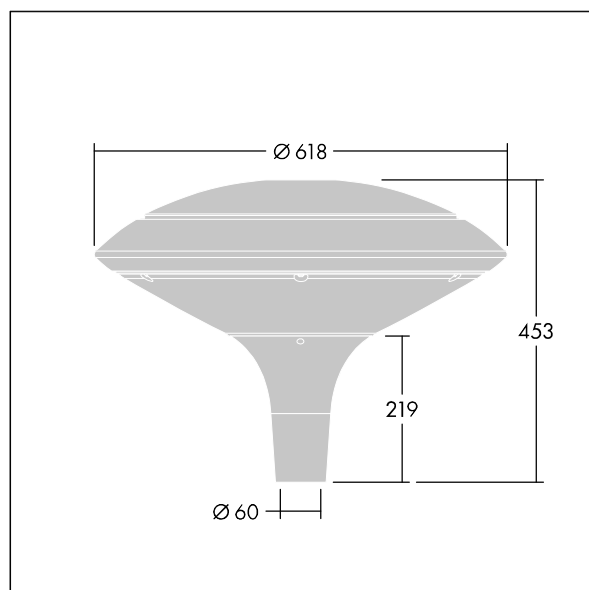

TLG_PLRL_M_DDC_T60.wmf

Ce produit contient une source lumineuse de classe d'efficacité énergétique D.

Toutes les valeurs marquées d'un * sont des valeurs nominales. Thorn utilise des composants testés et éprouvés, en provenance des meilleurs fournisseurs. Dans certains cas isolés, il se peut qu'il y ait des pannes de nature technologique au niveau des LED individuels, pendant le cycle de vie nominal du produit. Les normes internationales fixent la tolérance du flux initial et de la charge associée à $\pm 10\%$. Sauf indication contraire, les valeurs sont applicables pour une température ambiante de 25 °C.

Les produits de Thorn Lighting sont perfectionnés en permanence. Nous nous réservons le droit d'apporter des modifications à nos produits sans autres publications.

© Thorn Lighting