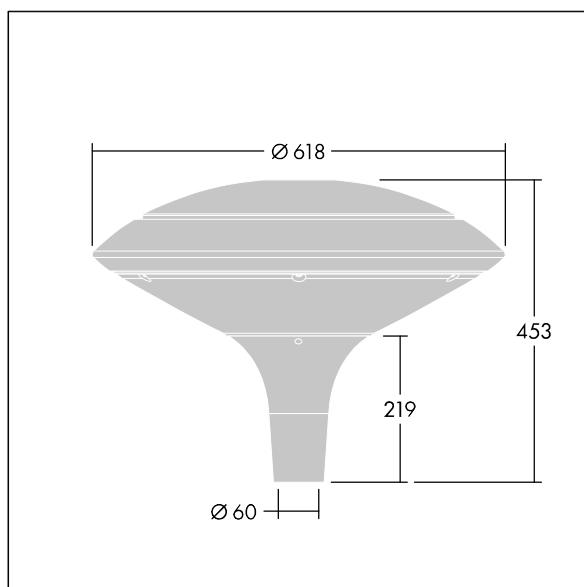

96668650 PLD D 18L35-740 R/S BS 3550 T60 CL1 GY

Plurio

Plurio Direct : Lanterne LED décorative à montage top avec distribution Radialement symétrique. Driver avec 18 LED entraînés à 350mA. Classe électrique I, IP66, IK08. Base : coulé aluminium, thermopoudré gris argent. Chapeau : forme disque, aluminium, texturé gris argent. Diffuseur : anti-UV, transparent Polycarbonate (PC) avec prismes anti-éblouissement. Optique à lentille direct avec réflecteur interne Equipé d'un 50% circuit de réduction de puissance, qui entre en vigueur 3 heures avant et 5 heures après un minuit calculé. Il peut être désactivé à l'installation avec un interrupteur interne facilement accessible. Livré avec LED 4 000 K. Montage top sur mât de Ø 60mm.

Émissions lumineuses vers le haut inférieures à 1 %.

Dimensions : Ø618 x 453 mm

Puissance du luminaire: 21 W

Flux lumineux du luminaire: 2577 lm

Efficacité lumineuse du luminaire: 123 lm/W

Poids : 11 kg

Scx : 0.151 m²

TLG_PLRL_F_DDC_GY.jpg

TLG_PLRL_M_DDC_T60.wmf

Ce produit contient une source lumineuse de classe d'efficacité énergétique D.

Toutes les valeurs marquées d'un * sont des valeurs nominales. Thorn utilise des composants testés et éprouvés, en provenance des meilleurs fournisseurs. Dans certains cas isolés, il se peut qu'il y ait des pannes de nature technologique au niveau des LED individuels, pendant le cycle de vie nominal du produit. Les normes internationales fixent la tolérance du flux initial et de la charge associée à $\pm 10\%$. Sauf indication contraire, les valeurs sont applicables pour une température ambiante de 25 °C.