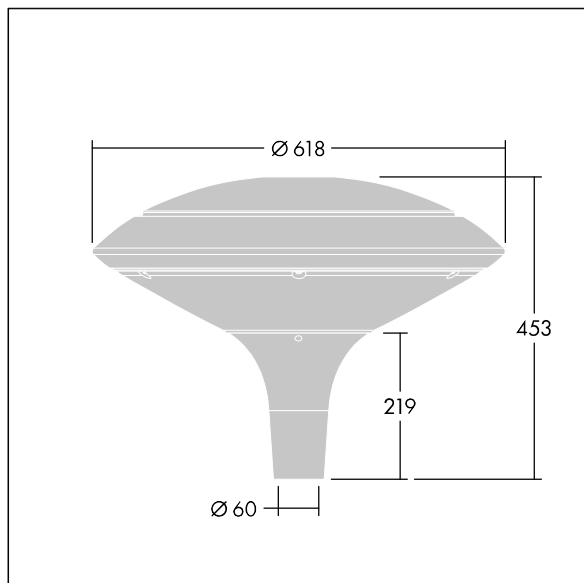

TLG_PLRL_M_IDC_T60.wmf

Ce produit contient une source lumineuse de classe d'efficacité énergétique D.

Toutes les valeurs marquées d'un * sont des valeurs nominales. Thorn utilise des composants testés et éprouvés, en provenance des meilleurs fournisseurs. Dans certains cas isolés, il se peut qu'il y ait des pannes de nature technologique au niveau des LED individuels, pendant le cycle de vie nominal du produit. Les normes internationales fixent la tolérance du flux initial et de la charge associée à ± 10 %. Sauf indication contraire, les valeurs sont applicables pour une température ambiante de 25 °C.

Les produits de Thorn Lighting sont perfectionnés en permanence. Nous nous réservons le droit d'apporter des modifications à nos produits sans autres publications.

© Thorn Lighting