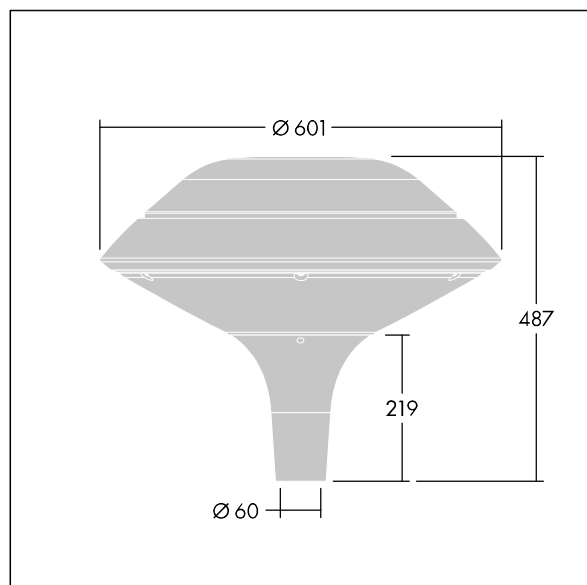

TLG_PLRL_M_IFC_T60.wmf

Ce produit contient une source lumineuse de classe d'efficacité énergétique D.

Toutes les valeurs marquées d'un * sont des valeurs nominales. Thorn utilise des composants testés et éprouvés, en provenance des meilleurs fournisseurs. Dans certains cas isolés, il se peut qu'il y ait des pannes de nature technologique au niveau des LED individuels, pendant le cycle de vie nominal du produit. Les normes internationales fixent la tolérance du flux initial et de la charge associée à $\pm 10\%$. Sauf indication contraire, les valeurs sont applicables pour une température ambiante de 25 °C.

Les produits de Thorn Lighting sont perfectionnés en permanence. Nous nous réservons le droit d'apporter des modifications à nos produits sans autres publications.

© Thorn Lighting