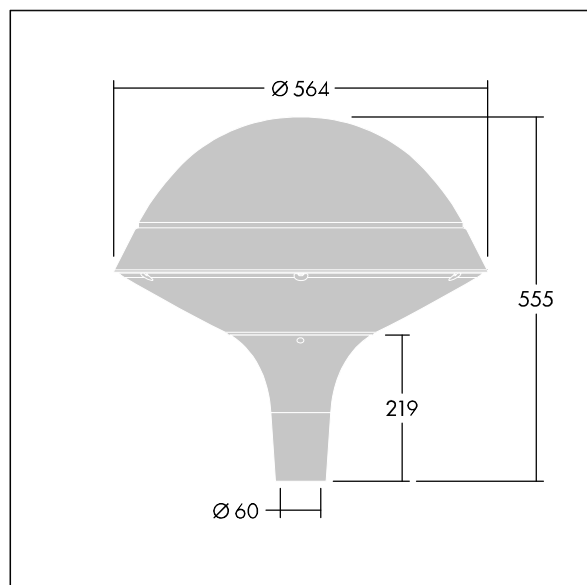

TLG_PLRL_M_IRC_T60.wmf

Ce produit contient une source lumineuse de classe d'efficacité énergétique D.

Toutes les valeurs marquées d'un * sont des valeurs nominales. Thorn utilise des composants testés et éprouvés, en provenance des meilleurs fournisseurs. Dans certains cas isolés, il se peut qu'il y ait des pannes de nature technologique au niveau des LED individuels, pendant le cycle de vie nominal du produit. Les normes internationales fixent la tolérance du flux initial et de la charge associée à ± 10 %. Sauf indication contraire, les valeurs sont applicables pour une température ambiante de 25 °C.

Les produits de Thorn Lighting sont perfectionnés en permanence. Nous nous réservons le droit d'apporter des modifications à nos produits sans autres publications.

© Thorn Lighting