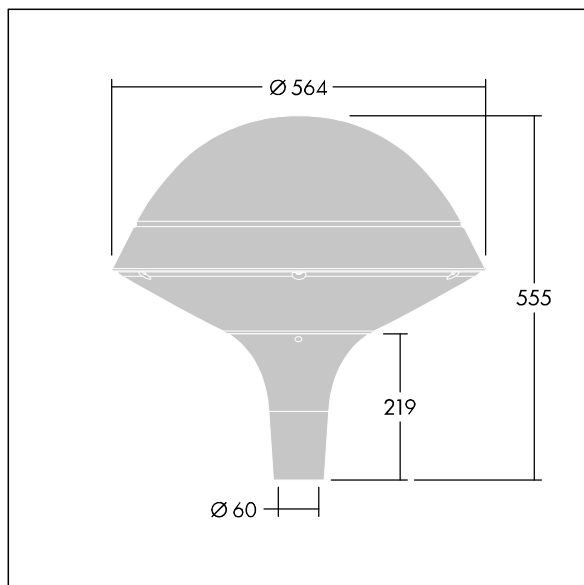

Plurio

Plurio Indirect : Lanterne LED décorative à montage top avec distribution Radialement symétrique. Driver avec 24 LED entraînés à 500mA. Classe électrique II, IP66, IK08. Base : coulé aluminium, thermopoudré gris anthracite 900 sablé. Chapeau : forme rond, aluminium, texturé gris anthracite 900 sablé. Diffuseur : anti-UV, transparent Polycarbonate (PC) avec prismes anti-éblouissement. Optique à réflecteur indirect Equipé d'un 50% circuit de réduction de puissance, qui entre en vigueur 3 heures avant et 5 heures après un minuit calculé. Il peut être désactivé à l'installation avec un interrupteur interne facilement accessible. Livré avec LED 4 000 K. Montage top sur mât de Ø 60mm.

Émissions lumineuses vers le haut inférieures à 1 %.

Dimensions : Ø564 x 555 mm

Puissance du luminaire: 36 W

Flux lumineux du luminaire: 4456 lm

Efficacité lumineuse du luminaire: 124 lm/W

Poids : 9,5 kg

Scx : 0.191 m²

TLG_PLRL_F_IRC_ANT.jpg

TLG_PLRL_M_IRC_T60.wmf

Ce produit contient une source lumineuse de classe d'efficacité énergétique D.

Toutes les valeurs marquées d'un * sont des valeurs nominales. Thorn utilise des composants testés et éprouvés, en provenance des meilleurs fournisseurs. Dans certains cas isolés, il se peut qu'il y ait des pannes de nature technologique au niveau des LED individuels, pendant le cycle de vie nominal du produit. Les normes internationales fixent la tolérance du flux initial et de la charge associée à ± 10 %. Sauf indication contraire, les valeurs sont applicables pour une température ambiante de 25 °C.