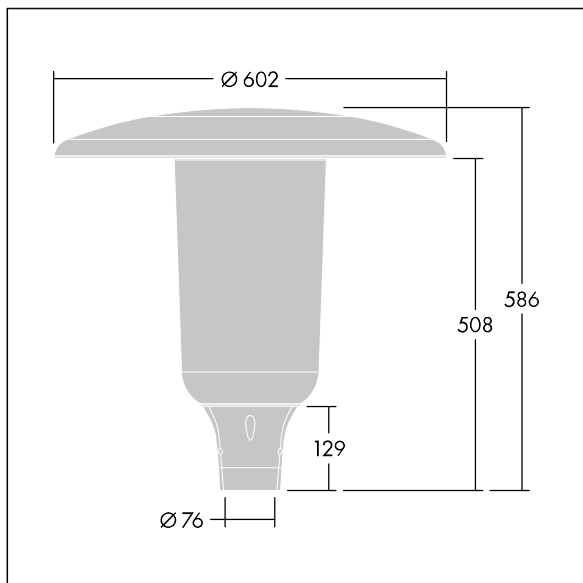

96632310 ARS 24L35-740 WSC CL CL1 W5 T76 ANT

Aerie

Lanterne LED discrète, à montage top, avec une conception intemporelle. Driver pour 24 LED, entraînés à 350mA avec une distribution Confort pour rue large (asymétrique). Classe électrique I, IP66, IK10. Capot et socle : aluminium fonderie thermopoudré résistant à la corrosion et adapté aux environnements C5, finition texturé gris anthracite 900 sablé. Boîtier : Polycarbonate (PC) faible épaisseur anti-UV avec finition transparent. Livré avec LED 4 000 K. Montage top sur mât de Ø 76mm. Pré-câblé avec 5 m de câble.

Dimensions : Ø602 x 586 mm
 Puissance du luminaire: 26 W
 Flux lumineux du luminaire: 4077 lm
 Efficacité lumineuse du luminaire: 157 lm/W
 Poids : 11,21 kg
 Scx : 0.172 m²

TLG_AERI_F_S_CL.jpg

TLG_AERI_M_T76_S.wmf