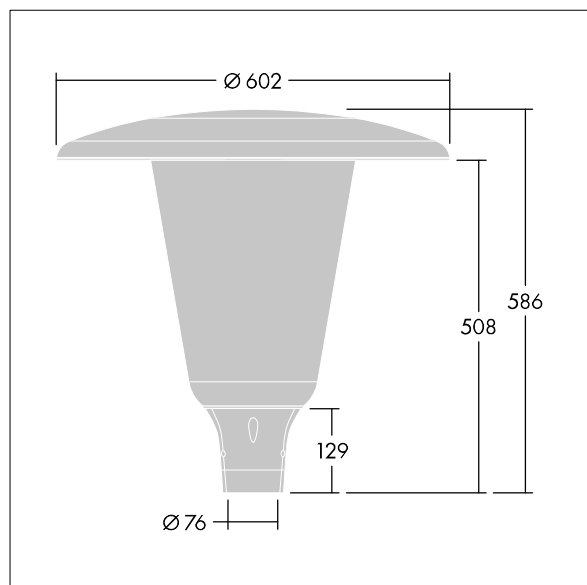

96632307 ARW 24L35-740 WSC CL CL1 W5 T76 ANT

Aerie

Lanterne LED discrète, à montage top, avec une conception intemporelle. Driver pour 24 LED, entraînés à 350mA avec une distribution Confort pour rue large (asymétrique). Classe électrique I, IP66, IK10. Capot et socle : aluminium fonderie thermopoudré résistant à la corrosion et adapté aux environnements C5, finition texturé gris anthracite 900 sablé. Boîtier : Polycarbonate (PC) large anti-UV avec finition transparent. Livré avec LED 4 000 K. Montage top sur mât de Ø 76mm. Pré-câblé avec 5 m de câble.

Dimensions : Ø602 x 586 mm

Puissance du luminaire: 26 W

Flux lumineux du luminaire: 4236 lm

Efficacité lumineuse du luminaire: 163 lm/W

Poids : 11,17 kg

Scx : 0.172 m²

TLG_AERI_F_W_CL.jpg

TLG_AERI_M_T76_W.wmf

Ce produit contient une source lumineuse de classe d'efficacité énergétique D.

Toutes les valeurs marquées d'un * sont des valeurs nominales. Thorn utilise des composants testés et éprouvés, en provenance des meilleurs fournisseurs. Dans certains cas isolés, il se peut qu'il y ait des pannes de nature technologique au niveau des LED individuels, pendant le cycle de vie nominal du produit. Les normes internationales fixent la tolérance du flux initial et de la charge associée à $\pm 10\%$. Sauf indication contraire, les valeurs sont applicables pour une température ambiante de 25 °C.