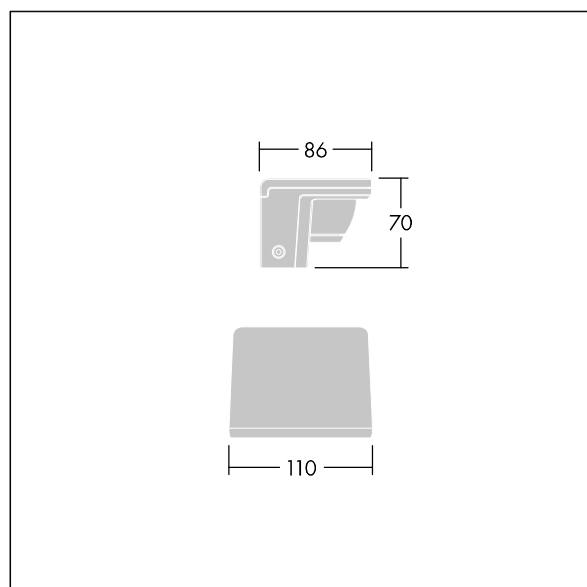

Raze Architectural

Lèche-mur LED compact, incorporant la technologie Flat beam®. 1 LED alimentée en 350mA. Driver Déporté gradable DALI. Classe électrique III, IP66, IK08. Corps : aluminium fonderie (EN44300, compatible avec l'installation en bord de mer), thermopoudré, gris anthracite 900 sablé. Vasque : Polycarbonate (PC) dépoli avec traitement anti-UV. Visserie : Acier inox. Livré avec LED 3 000 K.

Version Small avec driver déporté pouvant alimenter jusqu'à trois luminaires.

Version pour montage en surface (MSF) avec fourche permettant une inclinaison de $\pm 15^\circ$.

Version pour montage mural (MWA) sans inclinaison.

Protection contre les surtensions 6 kV de série.

Pré-câblé avec 2 m de câble.

Dimensions : 86 x 70 x 110 mm

Puissance du luminaire: 6 W

Flux lumineux du luminaire: 350 lm

Efficacité lumineuse du luminaire: 58 lm/W

Poids : 0,79 kg

TLG_RAZA_F_S_PDB.jpg

TLG_RAZA_M_S_MWA.wmf

Ce produit contient une source lumineuse de classe d'efficacité énergétique F.

Toutes les valeurs marquées d'un * sont des valeurs nominales. Thorn utilise des composants testés et éprouvés, en provenance des meilleurs fournisseurs. Dans certains cas isolés, il se peut qu'il y ait des pannes de nature technologique au niveau des LED individuels, pendant le cycle de vie nominal du produit. Les normes internationales fixent la tolérance du flux initial et de la charge associée à $\pm 10\%$. Sauf indication contraire, les valeurs sont applicables pour une température ambiante de 25 °C.