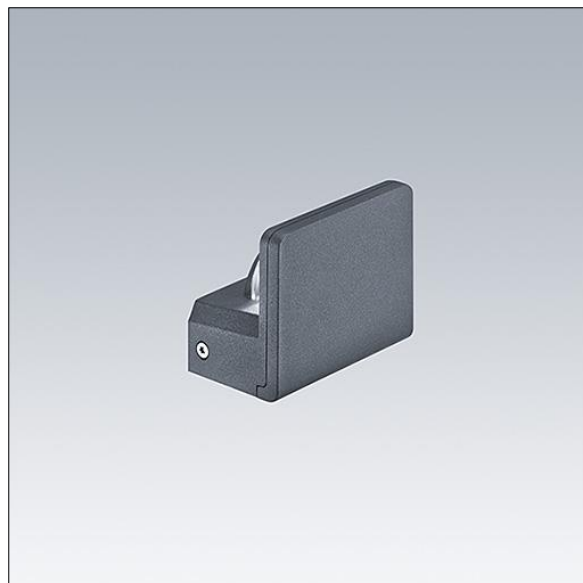

Raze Architectural

Lèche-mur LED compact, incorporant la technologie Flat beam®. 1 LED alimentée en 350mA. Driver Déporté gradable DALI. Classe électrique III, IP66, IK08. Corps : aluminium fonderie (EN44300, compatible avec l'installation en bord de mer), thermopoudré, gris anthracite 900 sablé. Vasque : Polycarbonate (PC) dépoli avec traitement anti-UV. Visserie : Acier inox. Livré avec LED 3 000 K.

Version Small avec driver déporté pouvant alimenter jusqu'à trois luminaires.

Version pour montage en surface (MSF) avec fourche permettant une inclinaison de $\pm 15^\circ$.

Version pour montage mural (MWA) sans inclinaison.

Protection contre les surtensions 6 kV de série.

Pré-câblé avec 2 m de câble.

Dimensions : 86 x 70 x 110 mm

Puissance du luminaire: 6 W

Flux lumineux du luminaire: 350 lm

Efficacité lumineuse du luminaire: 58 lm/W

Poids : 0,79 kg

TLG_RAZA_F_S_PDB.jpg

TLG_RAZA_M_S_MWA.wmf

Ce produit contient une source lumineuse de classe d'efficacité énergétique F.

Toutes les valeurs marquées d'un * sont des valeurs nominales. Thorn utilise des composants testés et éprouvés, en provenance des meilleurs fournisseurs. Dans certains cas isolés, il se peut qu'il y ait des pannes de nature technologique au niveau des LED individuels, pendant le cycle de vie nominal du produit. Les normes internationales fixent la tolérance du flux initial et de la charge associée à $\pm 10\%$. Sauf indication contraire, les valeurs sont applicables pour une température ambiante de 25 °C.