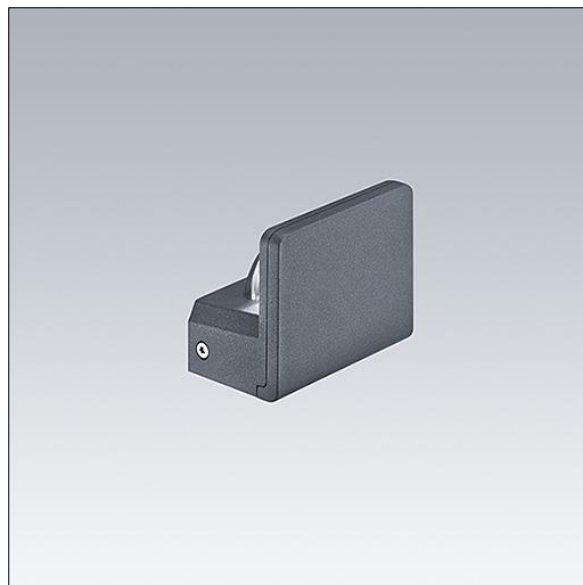

Raze Architectural

THORN

96632094 RAA S 1L35-830 NG 6K MWA ANT

Raze Architectural

Lèche-mur LED compact, incorporant la technologie Flat beam®. 1 LED alimentée en 350mA. Sans driver. Classe électrique III, IP66, IK08. Corps : aluminium fonderie (EN44300, compatible avec l'installation en bord de mer), thermopoudré, gris anthracite 900 sablé. Vasque : Polycarbonate (PC) dépoli avec traitement anti-UV. Visserie : Acier inox. Livré avec LED 3 000 K.

Version Small avec driver déporté pouvant alimenter jusqu'à trois luminaires.

Version pour montage en surface (MSF) avec fourche permettant une inclinaison de $\pm 15^\circ$.

Version pour montage mural (MWA) sans inclinaison.

Protection contre les surtensions 6 kV de série.

Pré-câblé avec 2 m de câble.

Dimensions : 86 x 70 x 110 mm

Puissance du luminaire: 6 W

Flux lumineux du luminaire: 350 lm

Efficacité lumineuse du luminaire: 58 lm/W

Poids : 0,56 kg

TLG_RAZA_F_S_PDB.jpg