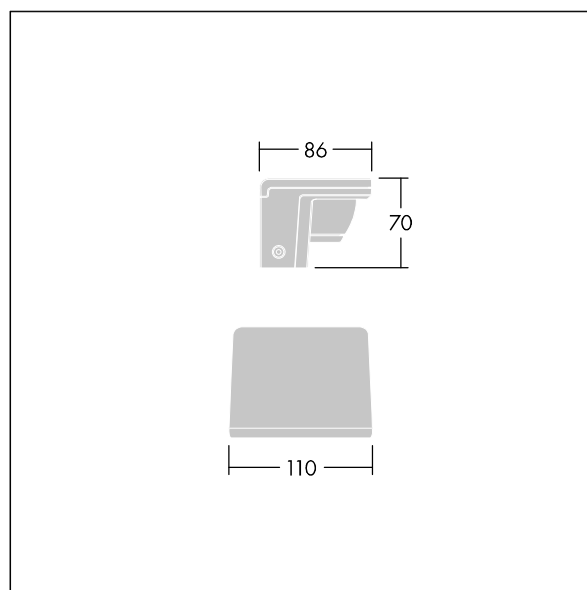

Version Small avec driver déporté pouvant alimenter jusqu'à trois luminaires.

Version pour montage en surface (MSF) avec fourche permettant une inclinaison de  $\pm 15^\circ$ .

Version pour montage mural (MWA) sans inclinaison.

Protection contre les surtensions 6 kV de série.

Pré-câblé avec 2 m de câble.

Dimensions : 86 x 70 x 110 mm

Puissance du luminaire: 6 W

Flux lumineux du luminaire: 350 lm

Efficacité lumineuse du luminaire: 58 lm/W

Poids : 0,56 kg

TLG\_RAZA\_F\_S\_PDB.jpg

TLG\_RAZA\_M\_S\_MWA.wmf

Ce produit contient une source lumineuse de classe d'efficacité énergétique F.

Toutes les valeurs marquées d'un \* sont des valeurs nominales. Thorn utilise des composants testés et éprouvés, en provenance des meilleurs fournisseurs. Dans certains cas isolés, il se peut qu'il y ait des pannes de nature technologique au niveau des LED individuels, pendant le cycle de vie nominal du produit. Les normes internationales fixent la tolérance du flux initial et de la charge associée à  $\pm 10\%$ . Sauf indication contraire, les valeurs sont applicables pour une température ambiante de 25 °C.