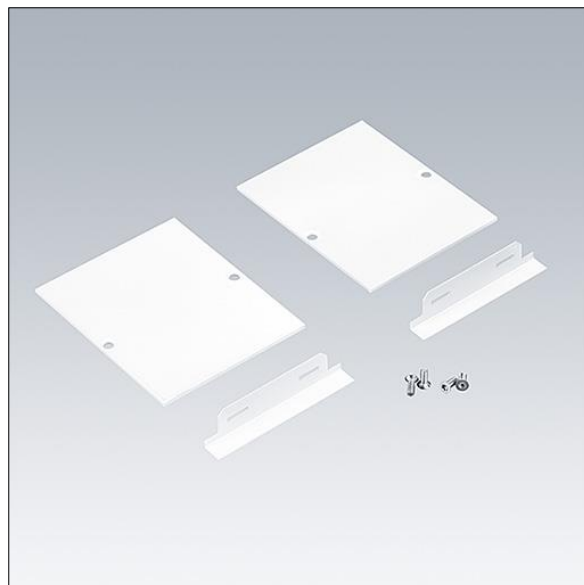

Equaline

96632059 EQL EC SET WH L9

THORN

Equaline

Embout pour cache optique de 9 mm pour les EQUALINE avec un profilé sans cadre, pour ligne de 4 mètres de long en blanc (2 unités).

TLG_EQUL_F_EC9WH.jpg