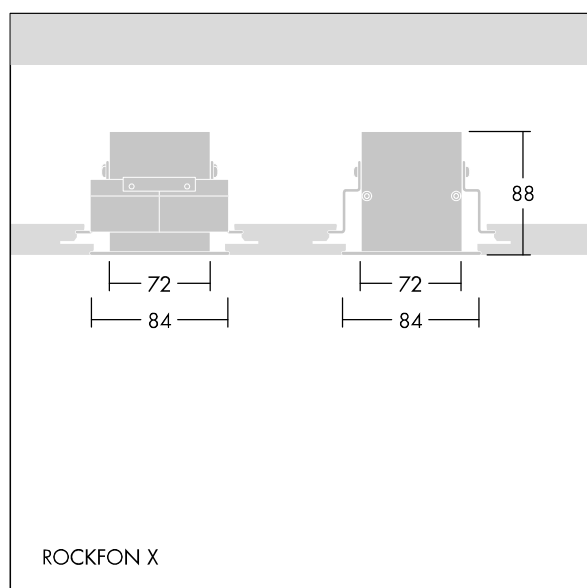

Equaline

96631972 EQL MOD HTB BRACKET SD 600 SET

THORN

Equaline

Support d'Côté pour encastrer les profilés EQUALINE dans les plafonds modulaires, avec un joint dissimulé. Longueur 600 mm.

ZS_ERS_F_96631972_1.jpg