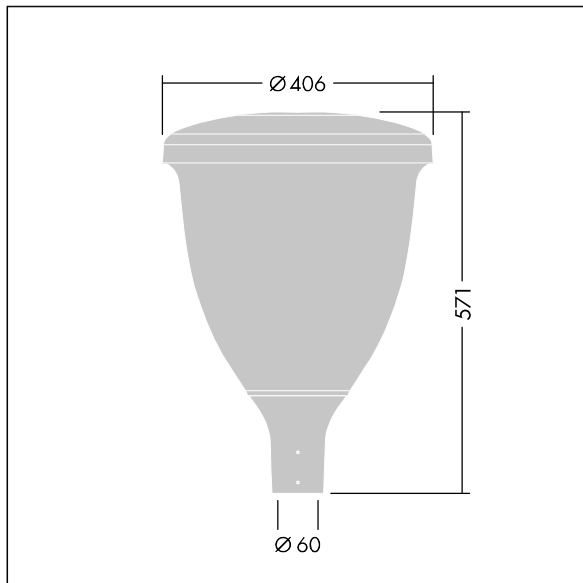

Volupto

Lanterne intelligente LED, montage en top, avec une distribution Radialement symétrique. Programmable Driver alimentant 18 LED en 1,05A. Classe électrique I, IP66, IK10. Chapeau et embase : aluminium résistant à la corrosion, fonderie thermopoudré, avec une finition gris anthracite 900 sablé texturé. Vasque : Polycarbonate (PC) traité anti-UV. Livré avec LED 4 000 K. Indice min. de rendu des couleurs: 70. Pré-câblé avec 5 m de câble. Montage top sur mât de Ø 60mm.

Dimensions : Ø60/406 x 571 mm
 Puissance du luminaire: 59,5 W
 Flux lumineux du luminaire: 7458 lm
 Efficacité lumineuse du luminaire: 125 lm/W
 Poids : 7,59 kg
 Scx : 0.143 m²

TLG_VOLU_F_Side.jpg

TLG_VOLU_M_60.wmf