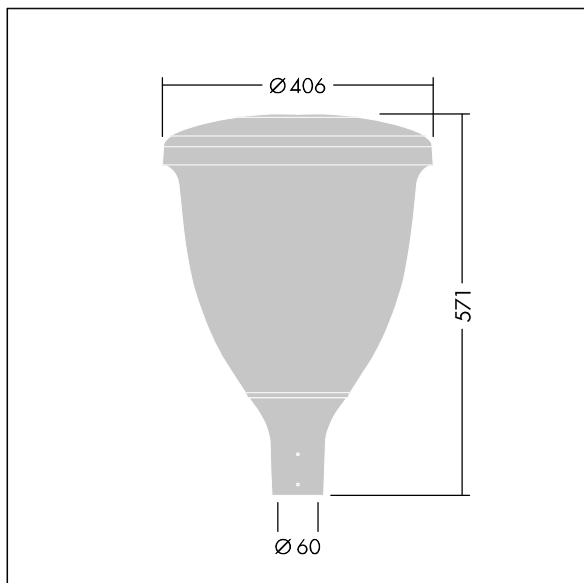

### Volupto

Lanterne intelligente LED, montage en top, avec une distribution Confort pour rue large. Programmable Driver alimentant 24 LED en 700mA. Classe électrique II, IP66, IK10. Chapeau et embase : aluminium résistant à la corrosion, fonderie thermopoudré, avec une finition gris anthracite 900 sablé texturé. Vasque : Polycarbonate (PC) traité anti-UV. Livré avec LED 4 000 K. Indice min. de rendu des couleurs: 70. Pré-câblé avec 5 m de câble. Montage top sur mât de Ø 60mm.

Dimensions : Ø60/406 x 571 mm  
Puissance du luminaire: 50,9 W  
Flux lumineux du luminaire: 7250 lm  
Efficacité lumineuse du luminaire: 142 lm/W  
Poids : 7,47 kg  
Scx : 0.143 m<sup>2</sup>

TLG\_VOLU\_F\_Side.jpg

TLG\_VOLU\_M\_60.wmf

Ce produit contient une source lumineuse de classe d'efficacité énergétique D.

Toutes les valeurs marquées d'un \* sont des valeurs nominales. Thorn utilise des composants testés et éprouvés, en provenance des meilleurs fournisseurs. Dans certains cas isolés, il se peut qu'il y ait des pannes de nature technologique au niveau des LED individuels, pendant le cycle de vie nominal du produit. Les normes internationales fixent la tolérance du flux initial et de la charge associée à  $\pm 10\%$ . Sauf indication contraire, les valeurs sont applicables pour une température ambiante de 25 °C.