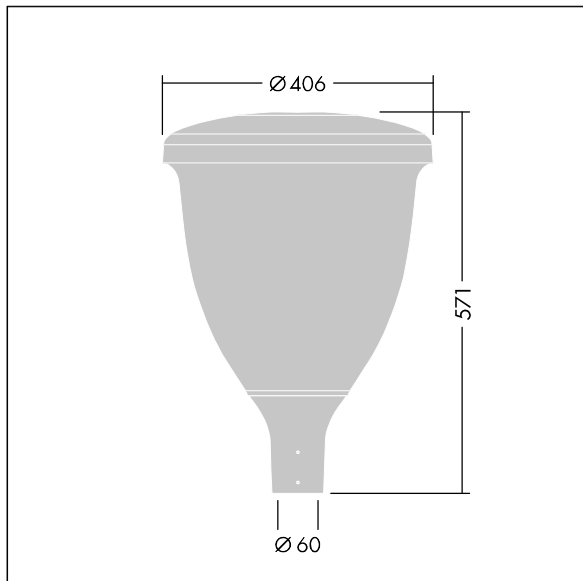

Volupto

Lanterne intelligente LED, montage en top, avec une distribution Confort pour rue large. Programmable Driver alimentant 24 LED en 350mA. Classe électrique II, IP66, IK10. Chapeau et embase : aluminium résistant à la corrosion, fonderie thermopoudré, avec une finition gris anthracite 900 sablé texturé. Vasque : Polycarbonate (PC) traité anti-UV. Livré avec LED 4 000 K. Indice min. de rendu des couleurs: 70. Pré-câblé avec 5 m de câble. Montage top sur mât de Ø 60mm.

Dimensions : Ø60/406 x 571 mm
 Puissance du luminaire: 25,7 W
 Flux lumineux du luminaire: 3935 lm
 Efficacité lumineuse du luminaire: 153 lm/W
 Poids : 7,47 kg
 Scx : 0.143 m²

TLG_VOLU_F_Side.jpg

TLG_VOLU_M_60.wmf