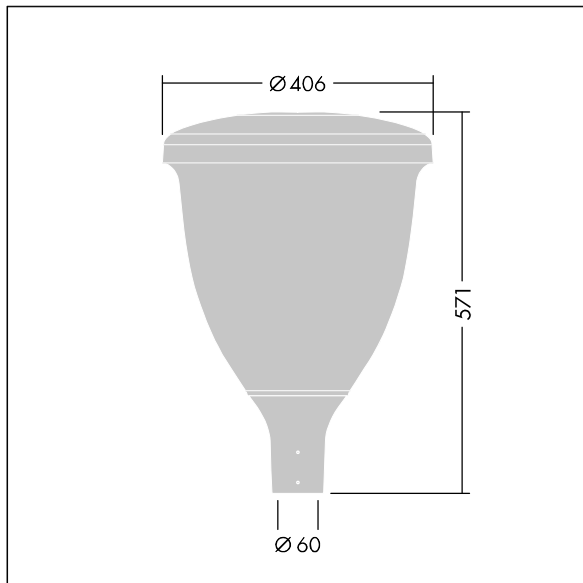

96631895 VO 12L105-740 SF WSC CL1 W5 T60 ANT

Volupto

Lanterne intelligente LED, montage en top, avec une distribution Confort pour rue large. Programmable Driver alimentant 12 LED en 1,05A. Classe électrique I, IP66, IK10. Chapeau et embase : aluminium résistant à la corrosion, fonderie thermopoudré, avec une finition gris anthracite 900 sablé texturé. Vasque : Polycarbonate (PC) traité anti-UV. Livré avec LED 4 000 K. Indice min. de rendu des couleurs: 70. Pré-câblé avec 5 m de câble. Montage top sur mât de Ø 60mm.

Dimensions : Ø60/406 x 571 mm
Puissance du luminaire: 40,3 W
Flux lumineux du luminaire: 5181 lm
Efficacité lumineuse du luminaire: 129 lm/W
Poids : 7,53 kg
Scx : 0.143 m²

TLG_VOLU_F_Side.jpg

TLG_VOLU_M_60.wmf

Ce produit contient une source lumineuse de classe d'efficacité énergétique D.

Toutes les valeurs marquées d'un * sont des valeurs nominales. Thorn utilise des composants testés et éprouvés, en provenance des meilleurs fournisseurs. Dans certains cas isolés, il se peut qu'il y ait des pannes de nature technologique au niveau des LED individuels, pendant le cycle de vie nominal du produit. Les normes internationales fixent la tolérance du flux initial et de la charge associée à $\pm 10\%$. Sauf indication contraire, les valeurs sont applicables pour une température ambiante de 25 °C.