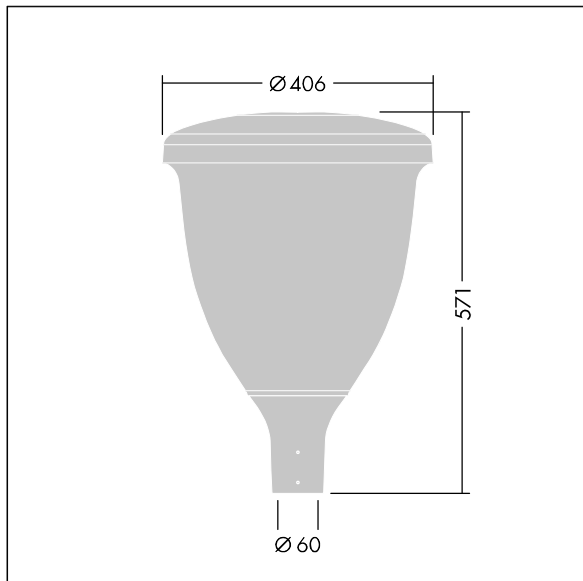

96631891 VO 12L50-740 SF WSC CL1 W5 T60 ANT

Volupto

Lanterne intelligente LED, montage en top, avec une distribution Confort pour rue large. Programmable Driver alimentant 12 LED en 500mA. Classe électrique I, IP66, IK10. Chapeau et embase : aluminium résistant à la corrosion, fonderie thermopoudré, avec une finition gris anthracite 900 sablé texturé. Vasque : Polycarbonate (PC) traité anti-UV. Livré avec LED 4 000 K. Indice min. de rendu des couleurs: 70. Pré-câblé avec 5 m de câble. Montage top sur mât de Ø 60mm.

Dimensions : Ø60/406 x 571 mm
Puissance du luminaire: 18,8 W
Flux lumineux du luminaire: 2729 lm
Efficacité lumineuse du luminaire: 145 lm/W
Poids : 7,53 kg
Scx : 0.143 m²

TLG_VOLU_F_Side.jpg

TLG_VOLU_M_60.wmf

Ce produit contient une source lumineuse de classe d'efficacité énergétique D.

Toutes les valeurs marquées d'un * sont des valeurs nominales. Thorn utilise des composants testés et éprouvés, en provenance des meilleurs fournisseurs. Dans certains cas isolés, il se peut qu'il y ait des pannes de nature technologique au niveau des LED individuels, pendant le cycle de vie nominal du produit. Les normes internationales fixent la tolérance du flux initial et de la charge associée à $\pm 10\%$. Sauf indication contraire, les valeurs sont applicables pour une température ambiante de 25 °C.