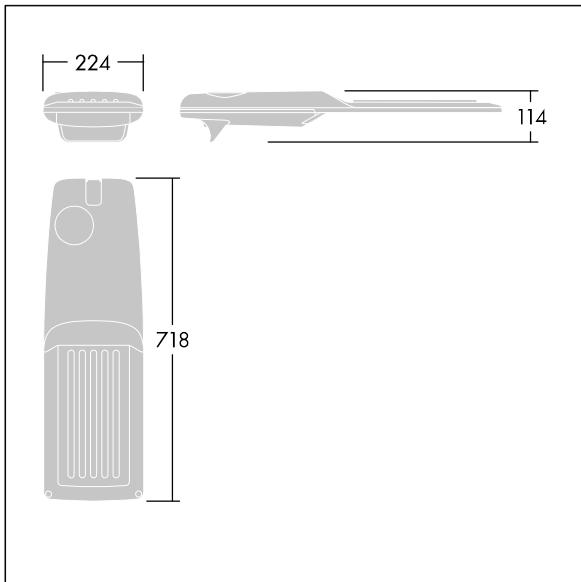

Isaro Pro

THORN

92904758 IP 60L50-740 WS M BS 3550 CL2 M60 ANT

Isaro Pro

Lanterne d'éclairage routier LED moderne (Medium) avec 60 LED alimentées en 500mA avec une optique Rue large. Programmable Driver. Classe électrique II, IP66, IK09.
Corps : aluminium (EN AC-44300) fonderie, thermopoudré gris anthracite 900 sablé texturé. Emmanchement : aluminium (EN AC-44300), fonderie thermopoudré texturé gris anthracite 900 sablé. Fermeture : verre ép. 5 mm.
Visserie : Acier inox. Livré avec un adaptateur d'emmanchement Ø 60 mm qui convient pour montage top (inclinaison 0°/5°/10°/15°/20°) ou latéral (inclinaison -15°/-10°/-5°/0°/5°/10°/15°). Equipé d'un 50% circuit de réduction de puissance, qui entre en vigueur 3 heures avant et 5 heures après un minuit calculé. Il peut être désactivé à l'installation avec un interrupteur interne facilement accessible. Livré avec LED 4 000 K. Protection contre les surtensions : 10 kV en mode commun single pulse et 8 kV en mode commun multipulse; 6 kV en mode différentiel multipulse. Si un système DALI est connecté: 6 kV en mode mode commun et mode différentiel multipulse.

TLG_ISRP_F_M_PDB_ANT.jpg

Dimensions : 718 x 224 x 114 mm
Puissance du luminaire: 88,8 W
Flux lumineux du luminaire: 14287 lm
Efficacité lumineuse du luminaire: 161 lm/W
Poids : 7,6 kg
Scx : 0.066 m²

TLG_ISRP_M_LD2.wmf