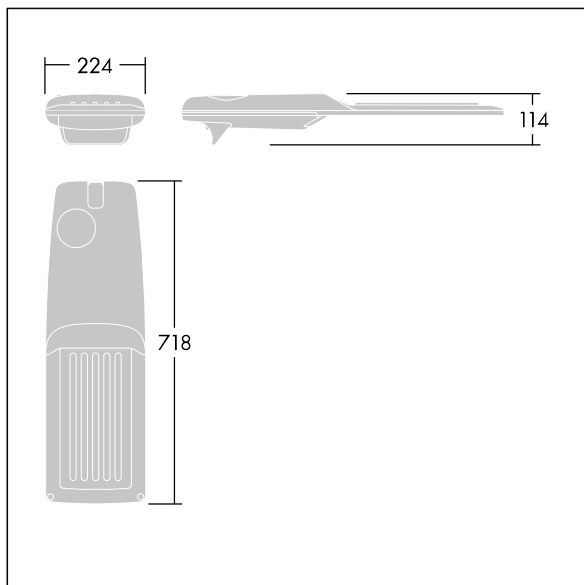

Isaro Pro

THORN

92904741 IP 60L35-740 RC M BS 3550 CL2 M60 ANT

Isaro Pro

Lanterne d'éclairage routier LED moderne (Medium) avec 60 LED alimentées en 350mA avec une optique Confort pour route. Programmable Driver. Classe électrique II, IP66, IK09. Corps : aluminium (EN AC-44300) fonderie, thermopoudré gris anthracite 900 sablé texturé. Emmanchement : aluminium (EN AC-44300), fonderie thermopoudré texturé gris anthracite 900 sablé. Fermeture : verre ép. 5 mm. Visserie : Acier inox. Livré avec un adaptateur d'emmanchement Ø 60 mm qui convient pour montage top (inclinaison 0°/5°/10°/15°/20°) ou latéral (inclinaison -15°/-10°/-5°/0°/5°/10°/15°). Equipé d'un 50% circuit de réduction de puissance, qui entre en vigueur 3 heures avant et 5 heures après un minuit calculé. Il peut être désactivé à l'installation avec un interrupteur interne facilement accessible. Livré avec LED 4 000 K. Protection contre les surtensions : 10 kV en mode commun single pulse et 8 kV en mode commun multipulse; 6 kV en mode différentiel multipulse. Si un système DALI est connecté: 6 kV en mode mode commun et mode différentiel multipulse.

TLG_ISRP_F_M_PDB_ANT.jpg

Dimensions : 718 x 224 x 114 mm
Puissance du luminaire: 61,8 W
Flux lumineux du luminaire: 10698 lm
Efficacité lumineuse du luminaire: 173 lm/W
Poids : 7,6 kg
Scx : 0.066 m²

TLG_ISRP_M_LD2.wmf