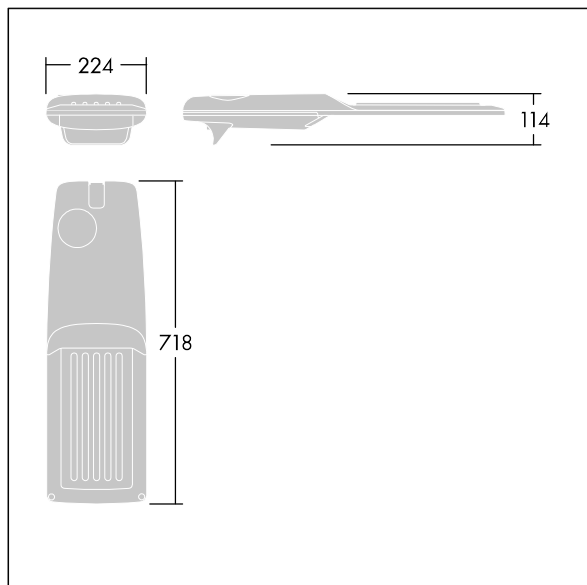

Isaro Pro

THORN

92904737 IP 48L70-740 IVS M BS 3550 CL2 M60 ANT

Isaro Pro

Lanterne d'éclairage routier LED moderne (Medium) avec 48 LED alimentées en 700mA avec une optique Passage piéton. Programmable Driver. Classe électrique II, IP66, IK09. Corps : aluminium (EN AC-44300) fonderie, thermopoudré gris anthracite 900 sablé texturé. Emmanchement : aluminium (EN AC-44300), fonderie thermopoudré texturé gris anthracite 900 sablé. Fermeture : verre ép. 5 mm. Visserie : Acier inox. Livré avec un adaptateur d'emmanchement Ø 60 mm qui convient pour montage top (inclinaison 0°/5°/10°/15°/20°) ou latéral (inclinaison -15°/-10°/-5°/0°/5°/10°/15°). Equipé d'un 50% circuit de réduction de puissance, qui entre en vigueur 3 heures avant et 5 heures après un minuit calculé. Il peut être désactivé à l'installation avec un interrupteur interne facilement accessible. Livré avec LED 4 000 K. Protection contre les surtensions : 10 kV en mode commun single pulse et 8 kV en mode commun multipulse; 6 kV en mode différentiel multipulse. Si un système DALI est connecté: 6 kV en mode mode commun et mode différentiel multipulse.

TLG_ISRP_F_M_PDB_ANT.jpg

Dimensions : 718 x 224 x 114 mm
Puissance du luminaire: 100 W
Flux lumineux du luminaire: 15284 lm
Efficacité lumineuse du luminaire: 153 lm/W
Poids : 7,4 kg
Scx : 0.066 m²

TLG_ISRP_M_LD2.wmf