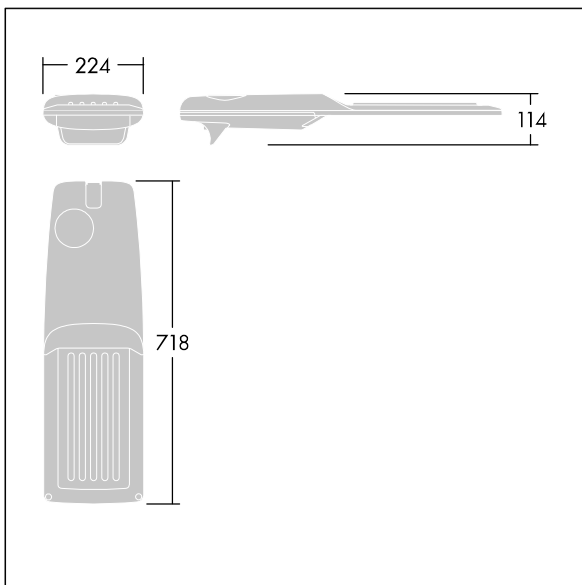

Isaro Pro

THORN

92904722 IP 48L50-740 EWC M BS 3550 CL2 M60 ANT

Isaro Pro

Lanterne d'éclairage routier LED moderne (Medium) avec 48 LED alimentées en 500mA avec une optique Confort pour rue extra large

. Programmable Driver. Classe électrique II, IP66, IK09.
Corps : aluminium (EN AC-44300) fonderie, thermopoudré gris anthracite 900 sablé texturé. Emmanchement : aluminium (EN AC-44300), fonderie thermopoudré texturé gris anthracite 900 sablé. Fermeture : verre ép. 5 mm.
Visserie : Acier inox. Livré avec un adaptateur d'emmanchement Ø 60 mm qui convient pour montage top (inclinaison 0°/5°/10°/15°/20°) ou latéral (inclinaison -15°/-10°/-5°/0°/5°/10°/15°). Equipé d'un 50% circuit de réduction de puissance, qui entre en vigueur 3 heures avant et 5 heures après un minuit calculé. Il peut être désactivé à l'installation avec un interrupteur interne facilement accessible. Livré avec LED 4 000 K. Protection contre les surtensions : 10 kV en mode commun single pulse et 8 kV en mode commun multipulse; 6 kV en mode différentiel multipulse. Si un système DALI est connecté: 6 kV en mode mode commun et mode différentiel multipulse.

TLG_ISRP_F_M_PDB_ANT.jpg

Dimensions : 718 x 224 x 114 mm
Puissance du luminaire: 70,4 W
Flux lumineux du luminaire: 11474 lm
Efficacité lumineuse du luminaire: 163 lm/W
Poids : 7,4 kg
Scx : 0.066 m²

TLG_ISRP_M_LD2.wmf